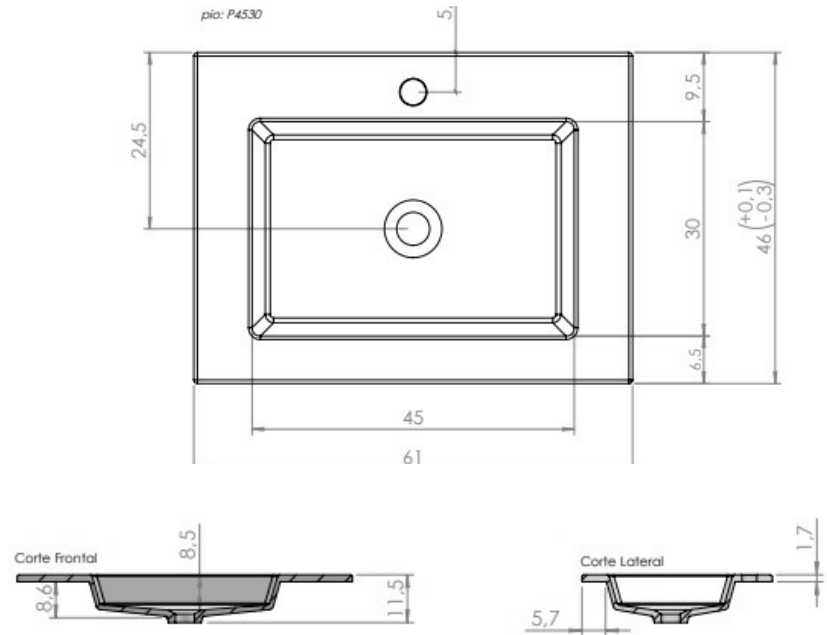

CARACTERÍSTICAS | CHARACTERISTICS

Lavatório de encastrar.

Canalização central.

Lavatório em gel coat.

Lavatório com pia centrada.

Built-in washbasin.

Central plumbing.

Gel coat washbasin.

Washbasin with centered sink.

DIMENSÕES | DIMENSIONS 610mm (L) x 160mm (A) x 460mm (P)

ACABAMENTO | FINISH Branco Brilho | *Glow White*