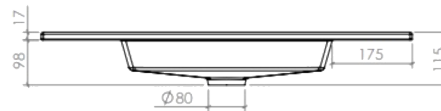

CARACTERÍSTICAS | CHARACTERISTICS

Lavatório de encastrar.

Canalização central.

Lavatório em gel coat.

Lavatório com pia centrada.

Built-in washbasin.

Central plumbing.

Gel coat washbasin.

Washbasin with centered sink.

Vista de frente

Vista lateral

DIMENSÕES | DIMENSIONS 810mm (L) x 160mm (A) x 460mm (P) **ACABAMENTO | FINISH** Branco Brilho | *Glow White*