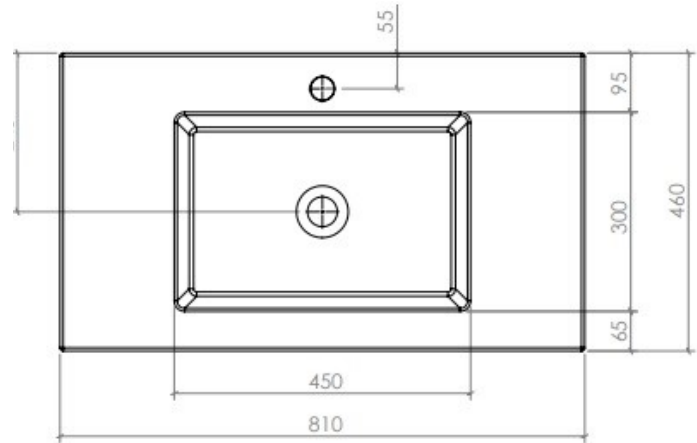

CARACTERÍSTICAS | CHARACTERISTICS

Lavatório de encastrar.

Canalização central.

Lavatório em gel coat.

Lavatório com pia centrada.

Built-in washbasin.

Central plumbing.

Gel coat washbasin.

Washbasin with centered sink.

Vista de frente

Vista lateral

DIMENSÕES | DIMENSIONS 810mm (L) x 160mm (A) x 460mm (P) **ACABAMENTO | FINISH** Branco Brilho | *Glow White*