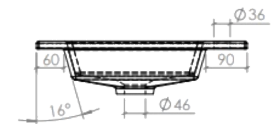

CARACTERÍSTICAS | CHARACTERISTICS

Lavatório de encastrar.

Canalização central.

Lavatório em gel coat.

Lavatório com pia centrada.

Built-in washbasin.

Central plumbing.

Gel coat washbasin.

Washbasin with centered sink.

Vista de frente

Vista lateral

DIMENSÕES | DIMENSIONS 810mm (L) x 160mm (A) x 460mm (P) **ACABAMENTO | FINISH** Branco Brilho | *Glow White*