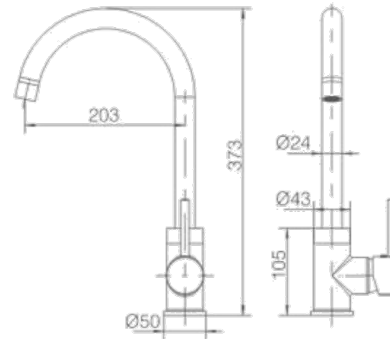

CARACTERÍSTICAS | CHARACTERISTICS

Torneira misturadora monocomando de cozinha em latão cromado com bica rotativa.

Ligações flexíveis incluídas em aço inox.

Chrome-plated brass single-lever kitchen mixer tap with rotating spout.

Flexible connections included in stainless steel.

DIMENSÕES | DIMENSIONS 203mm (C) x 50mm (L) x 373mm (A)

ACABAMENTO | FINISH Cromado | Chrome