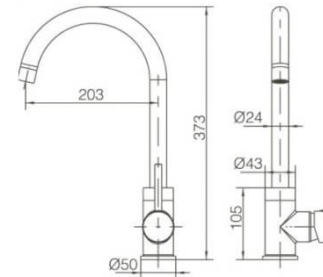

CARACTERÍSTICAS | CHARACTERISTICS

Torneira monocomando curva para lava-loiça de cano alto.

Torneira monocomando em latão.

Curved single-lever faucet for high spout sink.

Brass single-lever faucet.

DIMENSÕES | DIMENSIONS 203mm (C) x 50mm (L) x 373mm (A)