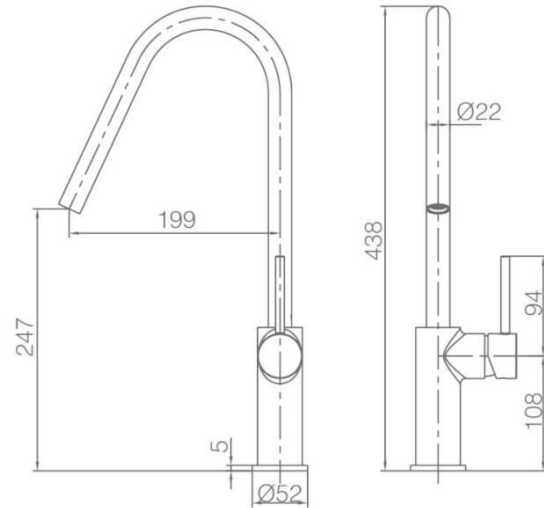

CARACTERÍSTICAS | CHARACTERISTICS

Torneira monocomando para lava-loiças de cano alto.

Torneira misturadora monocomando de cano alto, fabricada em latão.

Single-lever faucet for high spout sink.

Single-lever mixer tap with high spout, made of brass.

DIMENSÕES | DIMENSIONS 199mm (C) x 52mm (L) x 438mm (A)

ACABAMENTO | FINISH Cromado | Chrome