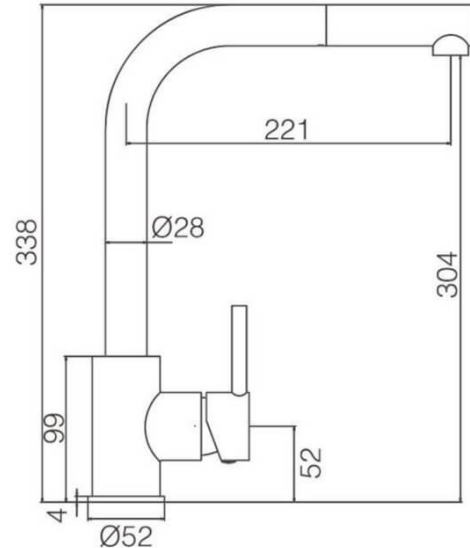

## CARACTERÍSTICAS | CHARACTERISTICS

Torneira monocomando vertical com cano recto e alto.

Torneira em latão com acabamento cromado e chuveiro de mão removível.

*Vertical single-lever faucet with straight and high spout.*

*Brass faucet with chrome finish and removable hand shower.*

**DIMENSÕES | DIMENSIONS** 221mm (C) x 52mm (L) x 338mm (A)

**ACABAMENTO | FINISH** Cromado | Chrome