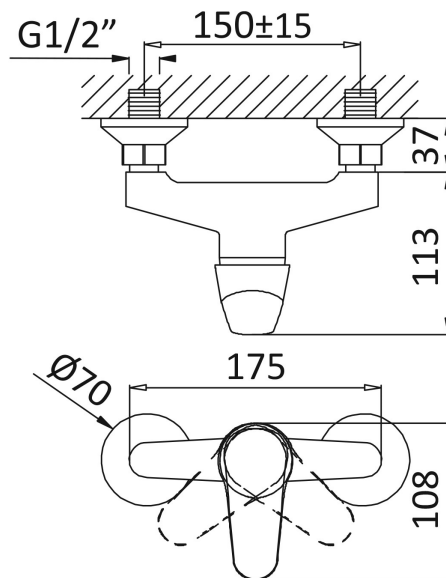

FICHA TÉCNICA | DATASHEET

Monocomando de duche. Cartucho de 40mm de discos cerâmicos de manuseamento suave. Chuveiro de mão Oasis. Bicha de chuveiro metálica de 150cm. Suporte de chuveiro regulável Liz.

Single-lever shower mixer. 40mm soft-handling ceramic disc cartridge. Oasis hand shower. 150cm metal shower hose. Liz adjustable shower holder.

DIMENSÕES | DIMENSIONS 175mm (C) x 150mm (L) x 113mm (A)

ACABAMENTO | FINISH Cromado | Chrome