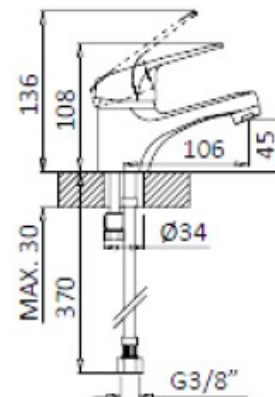

## FICHA TÉCNICA | DATASHEET

Monocomando de lavatório.

Cartucho de 40mm de discos cerâmicos de manuseamento suave.

Ligações flexíveis.

*Basin mixer.*

*40mm soft-handling ceramic disc cartridge.*

*Flexible connection hoses.*

**DIMENSÕES | DIMENSIONS** 106mm (C) x 45mm (L) x 108mm (A)

**ACABAMENTO | FINISH** Cromado | Chrome