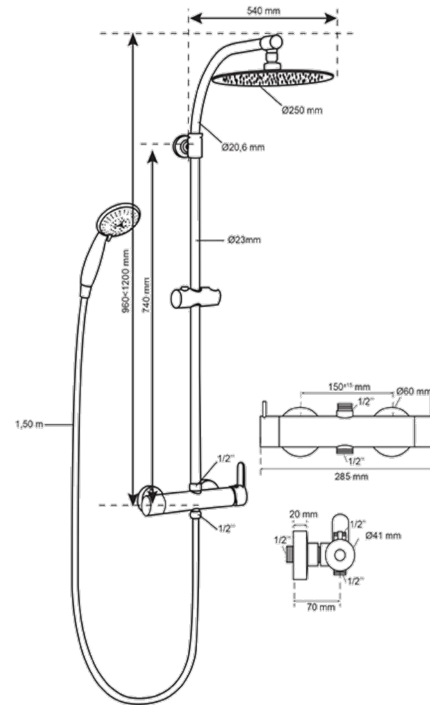

## FICHA TÉCNICA | DATASHEET

Crivo de cabeça ajustável em altura (após instalação barra telescópica Ø23/20,6). Coluna em inox marine. Flexível shiny (1,5m). Chuveiro manual 4 jatos soft (mistura água/ar).

*Height-adjustable head sieve (after installation of telescopic bar Ø23/20.6). Column in marine stainless steel. Shiny flexible (1,5m). Hand shower 4 soft jets (water/air mixture).*

## INFORMAÇÃO | INFORMATION

Crivo de Cabeça: Ø 25cm. Inox cromado. | *Head Sieve: Ø 25cm. Chrome stainless steel.*

Inversor: Misturadora mecânica. Inversor cerâmico. | *Inverter: Mechanical mixer. Ceramic inverter.*

Coluna de Duche: Coluna de duche em inox marine. Ligação 1/2". | *Shower Column: Marine stainless steel shower column. 1/2" connection.*

**DIMENSÕES | DIMENSIONS** 540mm (C) x 150mm (L) x 1200mm (A)

**ACABAMENTO | FINISH** Cromado | *Chrome*