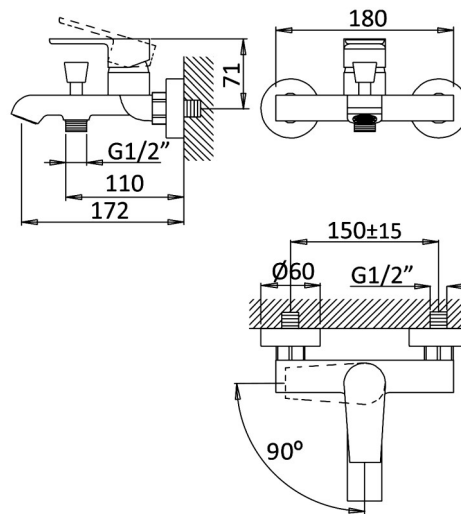

FICHA TÉCNICA | DATASHEET

Monocomando de banheira. Cartucho de 35mm de discos cerâmicos de manuseamento suave. Chuveiro de mão Emotion. Bicha de chuveiro Lux de 175cm. Suporte de chuveiro regulável Elo.

Single-lever bath/shower mixer. 35mm soft-handling ceramic disc cartridge. Emotion hand shower. Lux 175cm metal shower hose. Elo adjustable shower holder.

DIMENSÕES | DIMENSIONS 180mm (C) x 150mm (L) x 172mm (P)