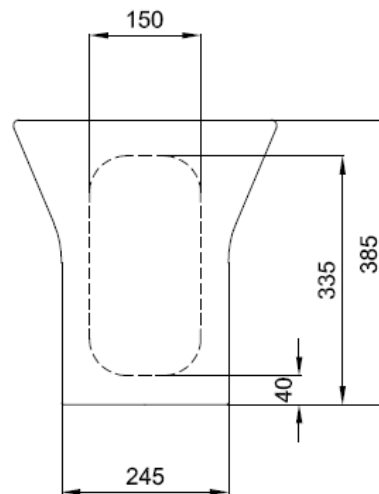

FICHA TÉCNICA | DATASHEET

Bidé de pé BTW. Monobloco. Vitreous China. Bidé de pé BTW com furo para torneira monobloco. Provido de furo ladrão. S/ EN 35. UNE—EN 35. NF—EN 35. NF D 11-107. Peso: 20 kg.

Simple bidet BTW. Monobloc. Vitreous China. Simple bidet BTW with hole for tap monobloc. Provided with hole thief.. EN 35. UNE—EN 35. NF—EN 35. NF D 11-107. Weight: 20kg.

DIMENSÕES | DIMENSIONS 360mm (C) x 535mm (L) x 385mm (A)

ACABAMENTO | FINISH Branco Brilho | *White Glow*

FICHA TÉCNICA | DATASHEET

Bidé de pé BTW. Monobloco. Vitreous China. Bidé de pé BTW com furo para torneira monobloco. Provido de furo ladrão. S/ EN 35. UNE—EN 35. NF—EN 35. NF D 11-107. Peso: 20 kg.

Simple bidet BTW. Monobloc. Vitreous China. Simple bidet BTW with hole for tap monobloc. Provided with hole thief.. EN 35. UNE—EN 35. NF—EN 35. NF D 11-107. Weight: 20kg.

COMPONENTES INCLUÍDOS | INCLUDED COMPONENTS