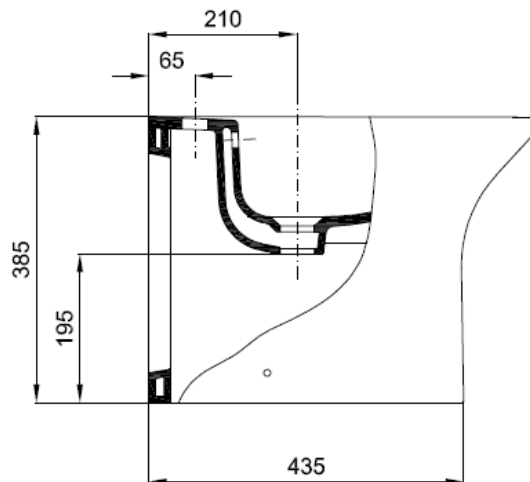

FICHA TÉCNICA | DATASHEET

Bidé de pé BTW. Monobloco. Vitreous China. Bidé de pé BTW com furo para torneira monobloco. Provido de furo ladrão. S/ EN 35. UNE—EN 35. NF—EN 35. NF D 11-107. Peso: 20 kg.

Simple bidet BTW. Monobloc. Vitreous China. Simple bidet BTW with hole for tap monobloc. Provided with hole thief.. EN 35. UNE—EN 35. NF—EN 35. NF D 11-107. Weight: 20kg.

DIMENSÕES | DIMENSIONS 360mm (C) x 535mm (L) x 385mm (A)

ACABAMENTO | FINISH Branco Brilho | *White Glow*

FICHA TÉCNICA | DATASHEET

Bidé de pé BTW. Monobloco. Vitreous China. Bidé de pé BTW com furo para torneira monobloco. Provido de furo ladrão. S/ EN 35. UNE—EN 35. NF—EN 35. NF D 11-107. Peso: 20 kg.

Simple bidet BTW. Monobloc. Vitreous China. Simple bidet BTW with hole for tap monobloc. Provided with hole thief.. EN 35. UNE—EN 35. NF—EN 35. NF D 11-107. Weight: 20kg.

COMPONENTES INCLUÍDOS | INCLUDED COMPONENTS