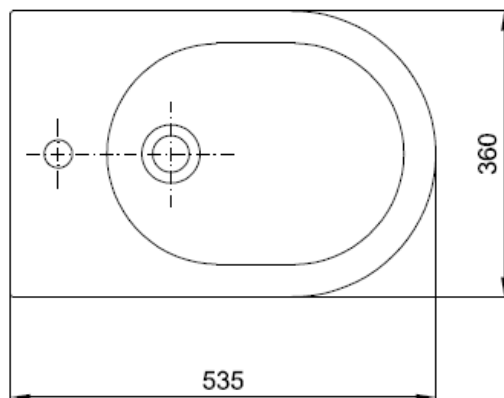

FICHA TÉCNICA | DATASHEET

Bidé de pé BTW. Monobloco. Vitreous China. Bidé de pé BTW com furo para torneira monobloco. Provido de furo ladrão. S/ EN 35. UNE—EN 35. NF—EN 35. NF D 11-107. Peso: 20 kg.

Simple bidet BTW. Monobloc. Vitreous China. Simple bidet BTW with hole for tap monobloc. Provided with hole thief.. EN 35. UNE—EN 35. NF—EN 35. NF D 11-107. Weight: 20kg.

DIMENSÕES | DIMENSIONS 360mm (C) x 535mm (L) x 385mm (A)

ACABAMENTO | FINISH Branco Brilho | *White Glow*

FICHA TÉCNICA | DATASHEET

Bidé de pé BTW. Monobloco. Vitreous China. Bidé de pé BTW com furo para torneira monobloco. Provido de furo ladrão. S/ EN 35. UNE—EN 35. NF—EN 35. NF D 11-107. Peso: 20 kg.

Simple bidet BTW. Monobloc. Vitreous China. Simple bidet BTW with hole for tap monobloc. Provided with hole thief.. EN 35. UNE—EN 35. NF—EN 35. NF D 11-107. Weight: 20kg.

COMPONENTES INCLUÍDOS | INCLUDED COMPONENTS