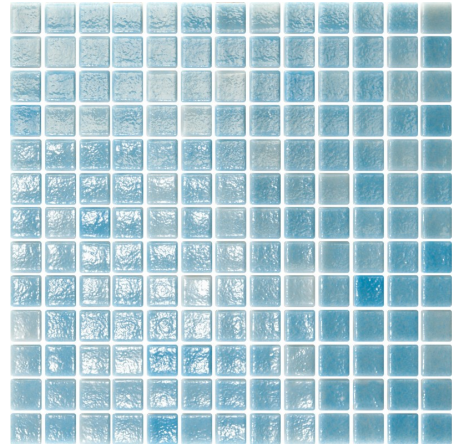

FICHA TÉCNICA | DATASHEET

Azulejo para piscina com fabricação em vidro com acabamento brilhante.

Peças em telha unidas com silicone de poliuretano.

Mosaico de 25mmx25mm.

Pool tile made of glass with a glossy finish.

The pieces joined with poiurethane silicone.

25mmx25mm mosaic.

DIMENSÕES | DIMENSIONS 314mm (C) x 314mm (L) x 4mm (E)

ACABAMENTO | FINISH Brilho | Shine