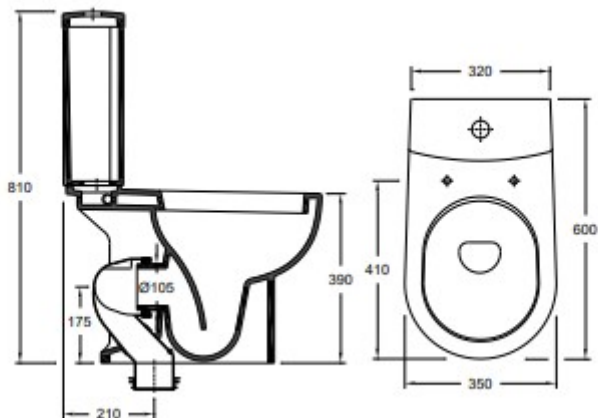

FICHA TÉCNICA | DATASHEET

Porcelana vitrificada. Descarga Vertical. Fixação ao chão. Tanque cerâmico. Mecanismo de descarga. Tampo Normal.

Vitreous China. Outlet system: Vertical. Fixing: To the floor. Close coupled WC dual. Discharge curve f/ close coupled vertical outlet. Lateral fixing kit.

DIMENSÕES | DIMENSIONS 350mm (C) x 600mm (L) x 810mm (A)

ACABAMENTO | FINISH Branco Brilho | *White Glow*

FICHA TÉCNICA | DATASHEET

Porcelana vitrificada. Descarga Vertical. Fixação ao chão. Tanque cerâmico. Mecanismo de descarga. Tampo Normal.

Vitreous China. Outlet system: Vertical. Fixing: To the floor. Close coupled WC dual. Discharge curve f/ close coupled vertical outlet. Lateral fixing kit.

COMPONENTES | COMPONENTS

Bacia Compacta Dual + Curva p/ bacia compacta de descarga vertical + Sistema de Fixação Lateral | *Close Coupled WC Dual + Discharge Curve f/ Close Coupled Vertical Outlet + Lateral Fixing Kit.*