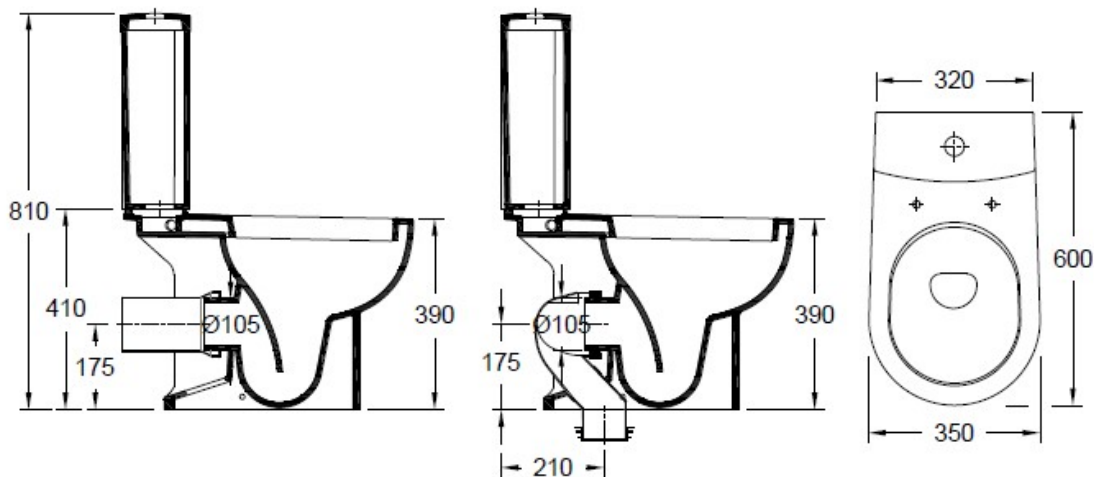

FICHA TÉCNICA | DATASHEET

Porcelana vitrificada. Descarga Vertical. Fixação ao chão. Tanque cerâmico. Mecanismo de descarga. Tampo Normal.

Vitreous China. Outlet system: Vertical. Fixing: To the floor. Close coupled WC dual. Discharge curve f/ close coupled vertical outlet. Lateral fixing kit.

DIMENSÕES | DIMENSIONS 350mm (C) x 600mm (L) x 810mm (A)

ACABAMENTO | FINISH Branco Brilho | *White Glow*

FICHA TÉCNICA | DATASHEET

Porcelana vitrificada. Descarga Vertical. Fixação ao chão. Tanque cerâmico. Mecanismo de descarga. Tampo Normal.

Vitreous China. Outlet system: Vertical. Fixing: To the floor. Close coupled WC dual. Discharge curve f/ close coupled vertical outlet. Lateral fixing kit.

COMPONENTES | COMPONENTS

Bacia Compacta Dual + Curva p/ bacia compacta de descarga vertical + Sistema de Fixação Lateral | *Close Coupled WC Dual + Discharge Curve f/ Close Coupled Vertical Outlet + Lateral Fixing Kit.*