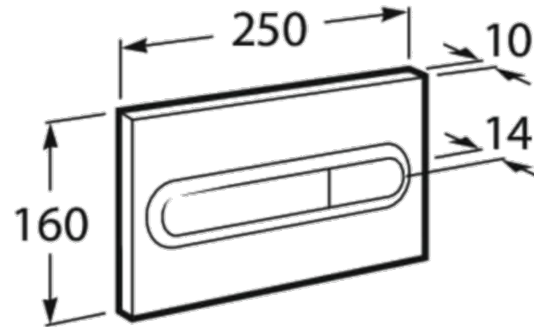

## CARACTERÍSTICAS | CHARACTERISTICS

Placa de acionamento com descarga dupla.

Placa para autoclismo embutido com 2 botões com acabamento cromado brilho.

*Dual flush plate.*

*Flush chrome plate with 2 buttons in gloss chrome finish.*

**DIMENSÕES | DIMENSIONS:** 250mm (C) x 160mm (A)