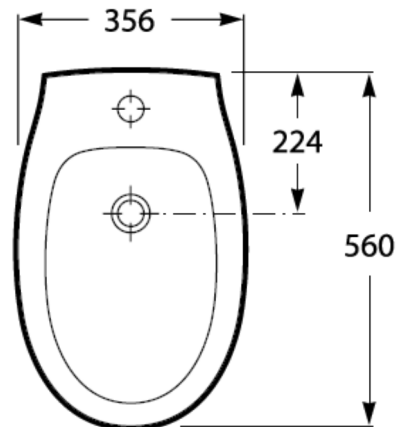

## FICHA TÉCNICA | DATASHEET

Bidé em porcelana branca. Bidé com jogo de fixação.

*White porcelain bidet. Bidet with fixing kit.*

**DIMENSÕES | DIMENSIONS** 356mm (C) x 560mm (L) x 390mm (A)

**ACABAMENTO | FINISH** Branco Brilho | *White Glow*