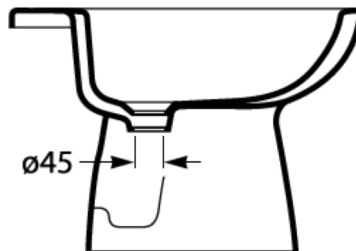

## FICHA TÉCNICA | DATASHEET

Bidé em porcelana branca. Bidé com jogo de fixação.

*White porcelain bidet. Bidet with fixing kit.*

**DIMENSÕES | DIMENSIONS** 356mm (C) x 560mm (L) x 390mm (A)

**ACABAMENTO | FINISH** Branco Brilho | *White Glow*

## FICHA TÉCNICA | DATASHEET

Bidé em porcelana branca. Bidé com jogo de fixação.

*White porcelain bidet. Bidet with fixing kit.*