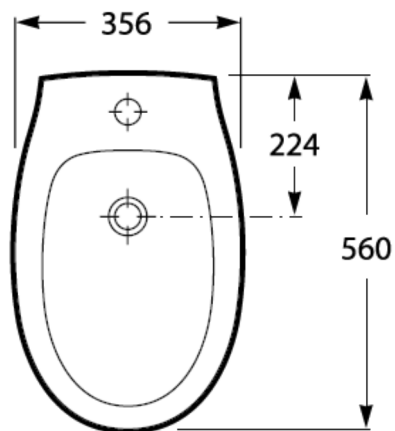

FICHA TÉCNICA | DATASHEET

Bidé em porcelana branca. Bidé com jogo de fixação.

White porcelain bidet. Bidet with fixing kit.

COMPONENTES INCLUÍDOS | INCLUDED COMPONENTS

Kit de Fixação | *Fixing Kit.*