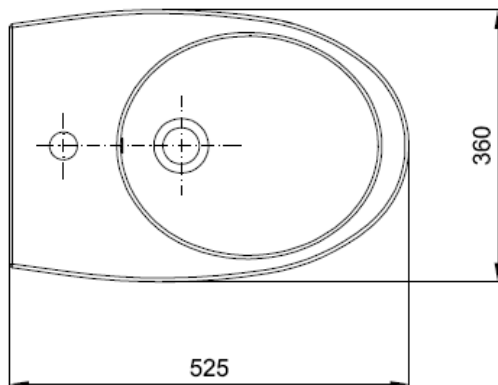

## FICHA TÉCNICA | DATASHEET

Bidé de pé BTW. Monobloco. Vitreous China. Bidé de pé BTW com furo para torneira monobloco. Provido de furo ladrão. S/ EN 35. UNE—EN 35. NF—EN 35. NF D 11-107. Peso: 20.4kg.

*Simple bidet BTW. Monobloc. Vitreous China. Simple bidet BTW with hole for tap monobloc. Provided with hole thief. EN 35. UNE—EN 35. NF—EN 35. NF D 11-107. Weight: 20.4kg.*

**DIMENSÕES | DIMENSIONS** 360mm (C) x 525mm (L) x 400mm (A)

*Simple bidet BTW. Monobloc. Vitreous China. Simple bidet BTW with hole for tap monobloc. Provided with hole thief. EN 35. UNE—EN 35. NF—EN 35. NF D 11-107. Weight: 20.4kg.*