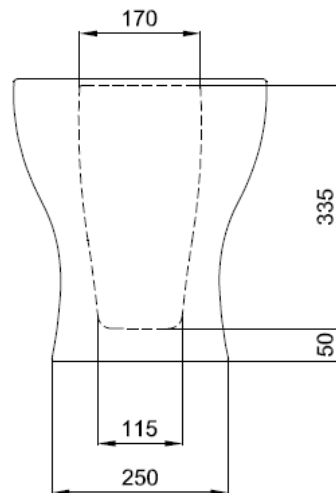

## FICHA TÉCNICA | DATASHEET

Bidé de pé BTW. Monobloco. Vitreous China. Bidé de pé BTW com furo para torneira monobloco. Provido de furo ladrão. S/ EN 35. UNE—EN 35. NF—EN 35. NF D 11-107. Peso: 20.4kg.

*Simple bidet BTW. Monobloc. Vitreous China. Simple bidet BTW with hole for tap monobloc. Provided with hole thief. EN 35. UNE—EN 35. NF—EN 35. NF D 11-107. Weight: 20.4kg.*

**DIMENSÕES | DIMENSIONS** 360mm (C) x 525mm (L) x 400mm (A)

*Simple bidet BTW. Monobloc. Vitreous China. Simple bidet BTW with hole for tap monobloc. Provided with hole thief. EN 35. UNE—EN 35. NF—EN 35. NF D 11-107. Weight: 20.4kg.*