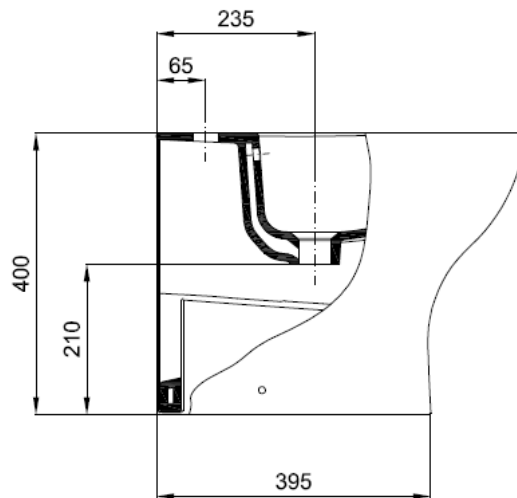

## FICHA TÉCNICA | DATASHEET

Bidé de pé BTW. Monobloco. Vitreous China. Bidé de pé BTW com furo para torneira monobloco. Provido de furo ladrão. S/ EN 35. UNE—EN 35. NF—EN 35. NF D 11-107. Peso: 20.4kg.

*Simple bidet BTW. Monobloc. Vitreous China. Simple bidet BTW with hole for tap monobloc. Provided with hole thief. EN 35. UNE—EN 35. NF—EN 35. NF D 11-107. Weight: 20.4kg.*

**DIMENSÕES | DIMENSIONS** 360mm (C) x 525mm (L) x 400mm (A)

*Simple bidet BTW. Monobloc. Vitreous China. Simple bidet BTW with hole for tap monobloc. Provided with hole thief. EN 35. UNE—EN 35. NF—EN 35. NF D 11-107. Weight: 20.4kg.*