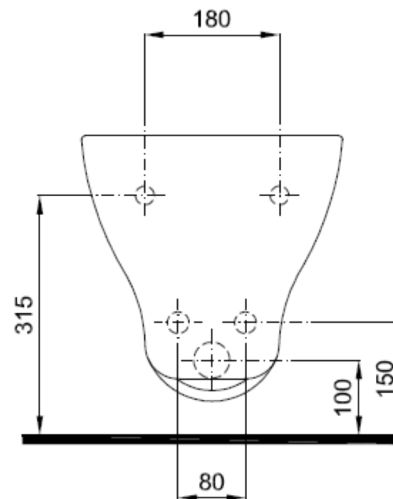

FICHA TÉCNICA | DATASHEET

Bidé suspenso. Monobloco. Vitreous China. Bidé suspenso que se apoia e fixa na parede e com furo aberto para torneira monobloco. Provido de furo ladrão. S/EN 35. UNE—EN 35. NF—EN 35. NF D 11-107. Peso: 18 kg.

Wall hung bidet. Monobloc. Vitreous China. Wall hung bidet supporting and fixed to the Wall with hole open for tap monobloc. Provided with hole thief. S/EN 35. UNE—EN 35. NF—EN 35. NF D 11-107. Weight: 18kg.

DIMENSÕES | DIMENSIONS 350mm (C) x 530mm (L) x 355mm (A)

ACABAMENTO | FINISH Branco Brilho | *White Glow*

FICHA TÉCNICA | DATASHEET

Bidé suspenso. Monobloco. Vitreous China. Bidé suspenso que se apoia e fixa na parede e com furo aberto para torneira monobloco. Provido de furo ladrão. S/EN 35. UNE—EN 35. NF—EN 35. NF D 11-107. Peso: 18 kg.