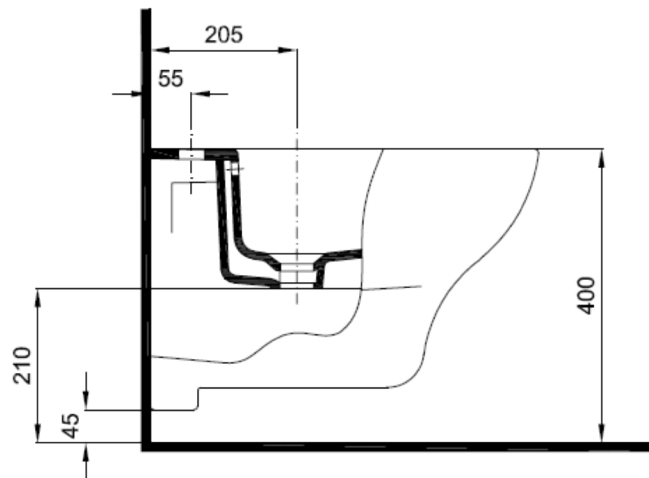

FICHA TÉCNICA | DATASHEET

Bidé suspenso. Monobloco. Vitreous China. Bidé suspenso que se apoia e fixa na parede e com furo aberto para torneira monobloco. Provido de furo ladrão. S/EN 35. UNE—EN 35. NF—EN 35. NF D 11-107. Peso: 18 kg.

Wall hung bidet. Monobloc. Vitreous China. Wall hung bidet supporting and fixed to the Wall with hole open for tap monobloc. Provided with hole thief. S/EN 35. UNE—EN 35. NF—EN 35. NF D 11-107. Weight: 18kg.

DIMENSÕES | DIMENSIONS 350mm (C) x 530mm (L) x 355mm (A)

ACABAMENTO | FINISH Branco Brilho | *White Glow*

FICHA TÉCNICA | DATASHEET

Bidé suspenso. Monobloco. Vitreous China. Bidé suspenso que se apoia e fixa na parede e com furo aberto para torneira monobloco. Provido de furo ladrão. S/EN 35. UNE—EN 35. NF—EN 35. NF D 11-107. Peso: 18 kg.