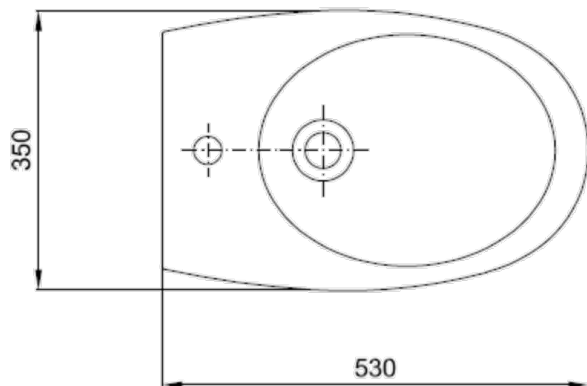

FICHA TÉCNICA | DATASHEET

Bidé suspenso. Monobloco. Vitreous China. Bidé suspenso que se apoia e fixa na parede e com furo aberto para torneira monobloco. Provido de furo ladrão. S/EN 35. UNE—EN 35. NF—EN 35. NF D 11-107. Peso: 18 kg.

Wall hung bidet. Monobloc. Vitreous China. Wall hung bidet supporting and fixed to the Wall with hole open for tap monobloc. Provided with hole thief. S/EN 35. UNE—EN 35. NF—EN 35. NF D 11-107. Weight: 18kg.

DIMENSÕES | DIMENSIONS 350mm (C) x 530mm (L) x 355mm (A)

ACABAMENTO | FINISH Branco Brilho | *White Glow*

FICHA TÉCNICA | DATASHEET

Bidé suspenso. Monobloco. Vitreous China. Bidé suspenso que se apoia e fixa na parede e com furo aberto para torneira monobloco. Provido de furo ladrão. S/EN 35. UNE—EN 35. NF—EN 35. NF D 11-107. Peso: 18 kg.