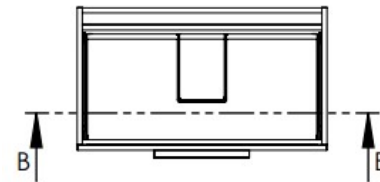

## CARACTERÍSTICAS | CHARACTERISTICS

Móvel de casa de banho para lavatório de encastrar.

Móvel de casa de banho com três gavetas com fecho slowmotion.

Interior das gavetas revestido e decorado.

*Bathroom cabinet for built.in washbasin.*

*Bathroom cabinet with three drawers with slowmotion lock.*

*Interior of drawers coated and decorated.*

Vista de cima

**DIMENSÕES | DIMENSIONS** 690mm (L) x 450mm (P) x 680mm (A)

**ACABAMENTO | FINISH** Branco Brilho | *Glow White*