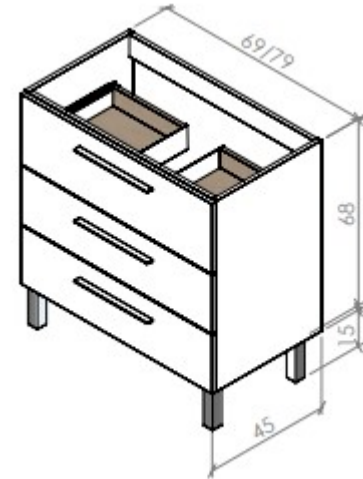

## CARACTERÍSTICAS | CHARACTERISTICS

Móvel de casa de banho para lavatório de encastrar.

Móvel de casa de banho com três gavetas com fecho slowmotion.

Interior das gavetas revestido e decorado.

*Bathroom cabinet for built.in washbasin.*

*Bathroom cabinet with three drawers with slowmotion lock.*

*Interior of drawers coated and decorated.*

Vista de cima

**DIMENSÕES | DIMENSIONS** 690mm (L) x 450mm (P) x 680mm (A)

**ACABAMENTO | FINISH** Branco Brilho | *Glow White*