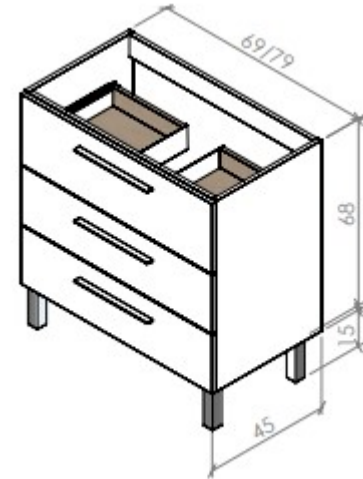

CARACTERÍSTICAS | CHARACTERISTICS

Móvel de casa de banho para lavatório de encastrar.

Móvel de casa de banho com três gavetas com fecho slowmotion.

Interior das gavetas revestido e decorado.

Bathroom cabinet for built.in washbasin.

Bathroom cabinet with three drawers with slowmotion lock.

Interior of drawers coated and decorated.

Vista de cima

DIMENSÕES | DIMENSIONS 690mm (L) x 450mm (P) x 680mm (A)

ACABAMENTO | FINISH Natura Mate | *Matt Natura*