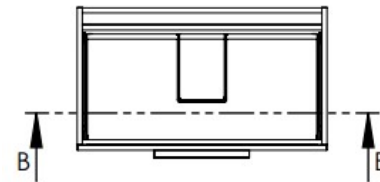

CARACTERÍSTICAS | CHARACTERISTICS

Móvel de casa de banho para lavatório de encastrar.

Móvel de casa de banho com três gavetas com fecho slowmotion.

Interior das gavetas revestido e decorado.

Bathroom cabinet for built.in washbasin.

Bathroom cabinet with three drawers with slowmotion lock.

Interior of drawers coated and decorated.

Vista de cima

DIMENSÕES | DIMENSIONS 690mm (L) x 450mm (P) x 680mm (A)

ACABAMENTO | FINISH Natura Mate | *Matt Natura*