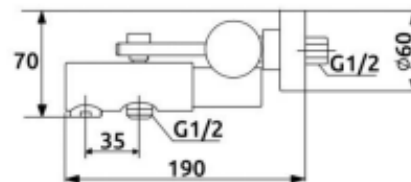

FICHA TÉCNICA | DATASHEET

Misturadora para banheira em latão cromado. Já inclui chuveiro de mão cilíndrico ABS e respectivo suporte e flexível em cromado. Misturadora com cartucho de $\varnothing 35\text{mm}$, corpo em latão e perlador em material sintético, anticalcário, anticorrosivo e silencioso. Chuveiro de mão cilíndrico e suporte de chuveiro em ABS cromado. Misturadora com inversor integrado e flexível de 1700mm.

Chrome brass bathtub mixer. Already includes ABS cylindrical hand shower and its flexible chrome support. Mixer with $\varnothing 35\text{mm}$ cartridge, brass body and synthetic material perlator, anti-scaling, anti-corrosive and silent. Cylindrical hand shower and chrome ABS shower holder. 1700mm flexible integrated inverter mixer.

DIMENSÕES | DIMENSIONS 260mm (C) x 170mm (L) x 70mm (A)

ACABAMENTO | FINISH Cromado | Chrome