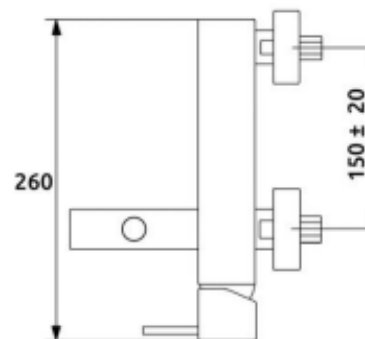

FICHA TÉCNICA | DATASHEET

Misturadora para banheira em latão cromado. Já inclui chuveiro de mão cilíndrico ABS e respectivo suporte e flexível em cromado. Misturadora com cartucho de $\varnothing 35\text{mm}$, corpo em latão e perlador em material sintético, anticalcário, anticorrosivo e silencioso. Chuveiro de mão cilíndrico e suporte de chuveiro em ABS cromado. Misturadora com inversor integrado e flexível de 1700mm.

Chrome brass bathtub mixer. Already includes ABS cylindrical hand shower and its flexible chrome support. Mixer with $\varnothing 35\text{mm}$ cartridge, brass body and synthetic material perlator, anti-scaling, anti-corrosive and silent. Cylindrical hand shower and chrome ABS shower holder. 1700mm flexible integrated inverter mixer.

DIMENSÕES | DIMENSIONS 260mm (C) x 170mm (L) x 70mm (A)

ACABAMENTO | FINISH Cromado | Chrome