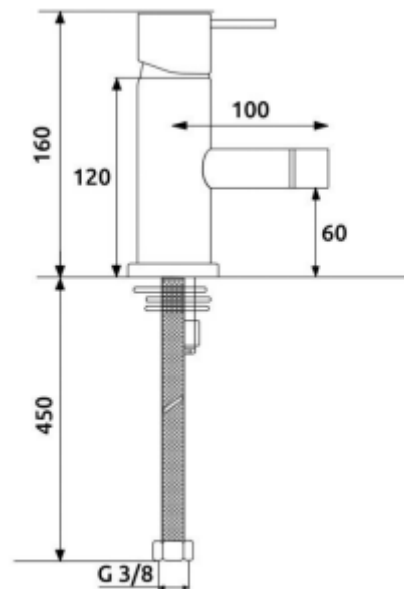

FICHA TÉCNICA | DATASHEET

Misturadora cromada para bidé. Misturadora com cartucho cerâmico de Ø35mm e perlador em aço inox, anticalcário e silencioso. Inclui: 2 flexíveis, 1 anilha de EPDM, 1 anilha em chapa zincada, 1 parafuso e porca de encaixe, 1 anel inferior e o'ring.

Chrome bidet mixer. Mixer with Ø35mm ceramic cartridge and stainless steel perlator, anti-limescale and silent. Includes: 2 flexible, 1 EPDM washer, 1 ring in zinc plated sheet, 1 bolt and nut, 1 lower ring and o-ring.

DIMENSÕES | DIMENSIONS 100mm (C) x 35mm (L) x 160mm (A)

ACABAMENTO | FINISH Cromado | Chrome