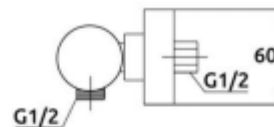

## FICHA TÉCNICA | DATASHEET

Misturadora para chuveiro em latão cromado. Já inclui chuveiro de mão cilíndrico ABS e respectivo suporte e flexível em cromado. Misturadora com cartucho cerâmico de  $\varnothing 35\text{mm}$  e flexível com 1700mm. Inclui: 1 chuveiro de mão cilíndrico em ABS, 1 suporte de chuveiro de mão em ABS, 1 flexível em aço inox e 2 uniões em S.

*Shower mixer in chrome-plated brass. Already includes ABS cylindrical hand shower and it's chrome-plated flexible hand shower. Mixer with  $\varnothing 35\text{mm}$  ceramic cartridge and 1700mm flexible. Includes: 1 ABS cylindrical hand shower, 1 ABS hand shower holder, 1 flexible stainless steel, 2 unions in S.*

**DIMENSÕES | DIMENSIONS** 260mm (C) x 170mm (L) x 60mm (A)

**ACABAMENTO | FINISH** Cromado | Chrome