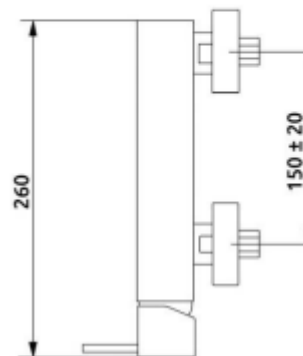

## FICHA TÉCNICA | DATASHEET

Misturadora para chuveiro em latão cromado. Já inclui chuveiro de mão cilíndrico ABS e respectivo suporte e flexível em cromado. Misturadora com cartucho cerâmico de  $\varnothing 35\text{mm}$  e flexível com 1700mm. Inclui: 1 chuveiro de mão cilíndrico em ABS, 1 suporte de chuveiro de mão em ABS, 1 flexível em aço inox e 2 uniões em S.

*Shower mixer in chrome-plated brass. Already includes ABS cylindrical hand shower and it's chrome-plated flexible hand shower. Mixer with  $\varnothing 35\text{mm}$  ceramic cartridge and 1700mm flexible. Includes: 1 ABS cylindrical hand shower, 1 ABS hand shower holder, 1 flexible stainless steel, 2 unions in S.*

**DIMENSÕES | DIMENSIONS** 260mm (C) x 170mm (L) x 60mm (A)

**ACABAMENTO | FINISH** Cromado | Chrome