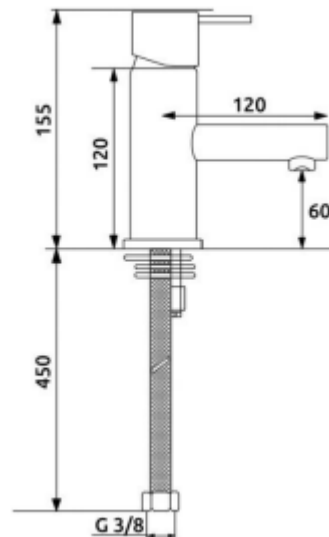

FICHA TÉCNICA | DATASHEET

Misturadora para lavatório com corpo em latão cromado. Misturadora com cartucho de Ø35mm e perlador em aço inox, anticalcário e silencioso. Inclui: 2 flexíveis, 1 anilha de EPDM, 1 anilha em chapa zincada, 1 parafuso e porca de encaixe, 1 anel inferior e o'ring.

Washbasin mixer with chrome-plated brass body. Mixer with Ø35mm ceramic cartridge and stainless steel perlator, anti-limescale and silent. Includes: 2 flexible, 1 EPDM washer, 1 ring in zinc plated sheet, 1 bolt and nut, 1 lower ring and o-ring.

DIMENSÕES | DIMENSIONS 120mm (C) x 35mm (L) x 155mm (A)

ACABAMENTO | FINISH Cromado | Chrome