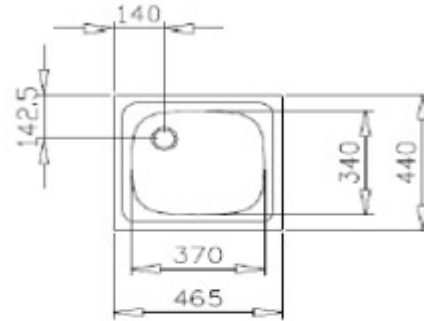

FICHA TÉCNICA | DATASHEET

Lava-louças em aço inoxidável 18/10.

Lava-louças composto por uma bacia.

18/10 stainless steel dishwasher.

Dishwasher consisting of a basin.

DIMENSÕES | DIMENSIONS 440mm (P) x 465mm (L) x 0.6mm (E)