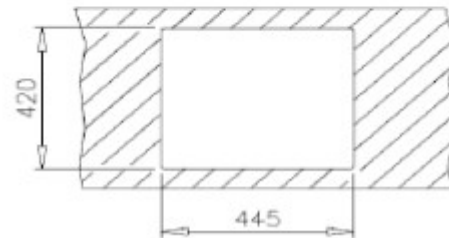

FICHA TÉCNICA | DATASHEET

Lava-louças em aço inoxidável 18/10.

Lava-louças composto por uma bacia.

18/10 stainless steel dishwasher.

Dishwasher consisting of a basin.

DIMENSÕES | DIMENSIONS 440mm (P) x 465mm (L) x 0.6mm (E)