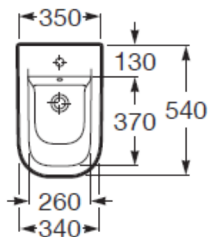

FICHA TÉCNICA | DATASHEET

Bidé suspenso de formato quadrado. Bidé com um orifício para torneira. Torneira não incluída.

Square shaped suspended bidet. Bidet with a tap hole. Faucet not included.

DIMENSÕES | DIMENSIONS 350mm (C) x 540mm (L) x 400mm (A)

ACABAMENTO | FINISH Branco Brilho | *White Glow*

FICHA TÉCNICA | DATASHEET

Bidé suspenso de formato quadrado. Bidé com um orifício para torneira. Torneira não incluída.

Square shaped suspended bidet. Bidet with a tap hole. Faucet not included.