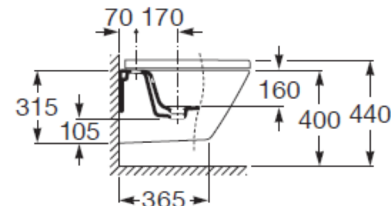

FICHA TÉCNICA | DATASHEET

Bidé suspenso de formato quadrado. Bidé com um orifício para torneira. Torneira não incluída.

Square shaped suspended bidet. Bidet with a tap hole. Faucet not included.

DIMENSÕES | DIMENSIONS 350mm (C) x 540mm (L) x 400mm (A)

ACABAMENTO | FINISH Branco Brilho | *White Glow*

FICHA TÉCNICA | DATASHEET

Bidé suspenso de formato quadrado. Bidé com um orifício para torneira. Torneira não incluída.

Square shaped suspended bidet. Bidet with a tap hole. Faucet not included.