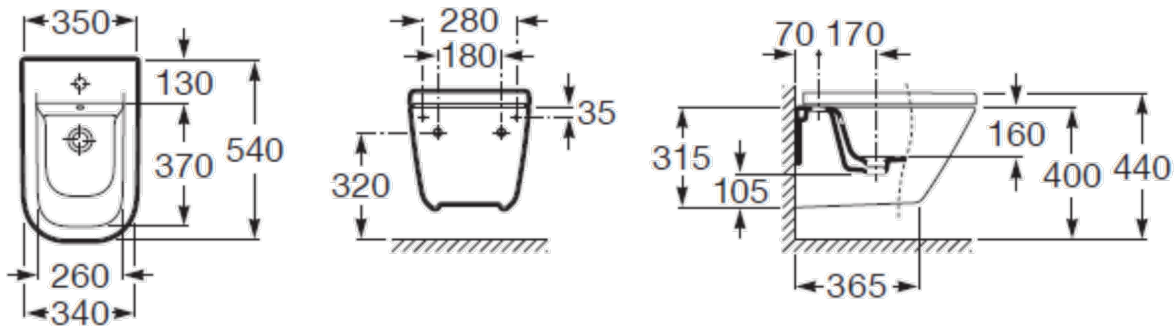

FICHA TÉCNICA | DATASHEET

Bidé suspenso de formato quadrado. Bidé com um orifício para torneira. Torneira não incluída.

Square shaped suspended bidet. Bidet with a tap hole. Faucet not included.

DIMENSÕES | DIMENSIONS 350mm (C) x 540mm (L) x 400mm (A)

ACABAMENTO | FINISH Branco Brilho | *White Glow*

FICHA TÉCNICA | DATASHEET

Bidé suspenso de formato quadrado. Bidé com um orifício para torneira. Torneira não incluída.

Square shaped suspended bidet. Bidet with a tap hole. Faucet not included.