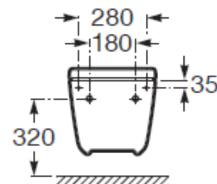

FICHA TÉCNICA | DATASHEET

Bidé suspenso de formato quadrado. Bidé com um orifício para torneira. Torneira não incluída.

Square shaped suspended bidet. Bidet with a tap hole. Faucet not included.

DIMENSÕES | DIMENSIONS 350mm (C) x 540mm (L) x 400mm (A)

ACABAMENTO | FINISH Branco Brilho | *White Glow*

FICHA TÉCNICA | DATASHEET

Bidé suspenso de formato quadrado. Bidé com um orifício para torneira. Torneira não incluída.

Square shaped suspended bidet. Bidet with a tap hole. Faucet not included.