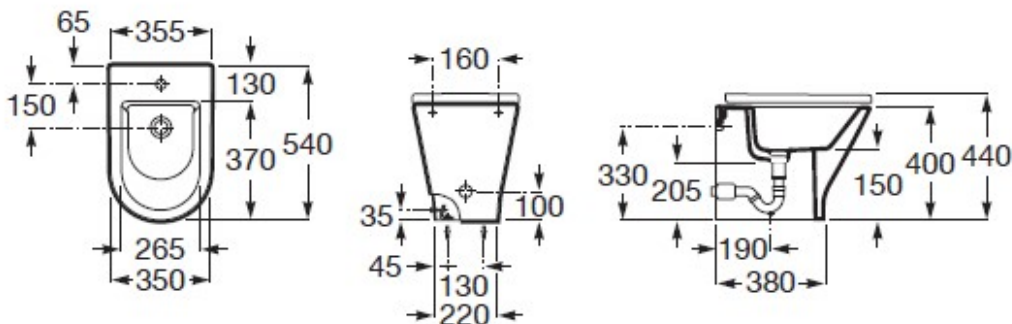

FICHA TÉCNICA | DATASHEET

Bidé BTW encostado à parede, de formato redondo. Bidé com capacidade para 6,3 litros. Bidé com um orifício para torneira. Torneira não incluída. Tipo de instalação: de pé. Peso: 25kg.

BTW bidet against the Wall, round shaped. Bidet with a capacity of 6,3 liters. Bidet with a tape hole. Faucet not included. Installation type: floor. Weight: 25kg.

DIMENSÕES | DIMENSIONS 355mm (C) x 540mm (L) x 400mm (A)

ACABAMENTO | FINISH Branco Brilho | White Glow

FICHA TÉCNICA | DATASHEET

Bidé BTW encostado à parede, de formato redondo. Bidé com capacidade para 6,3 litros. Bidé com um orifício para torneira. Torneira não incluída. Tipo de instalação: de pé. Peso: 25kg.

BTW bidet against the Wall, round shaped. Bidet with a capacity of 6,3 liters. Bidet with a tape hole. Faucet not included. Installation type: floor. Weight: 25kg.

COMPONENTES INCLUÍDOS | INCLUDED COMPONENTS