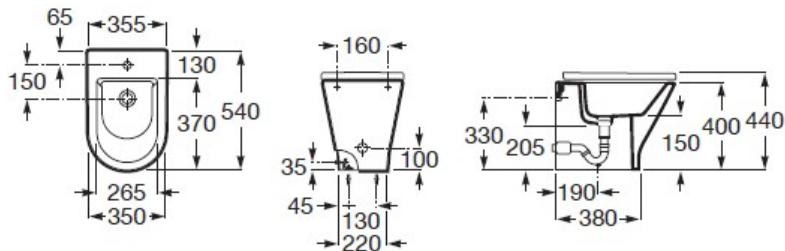

FICHA TÉCNICA | DATASHEET

Bidé BTW encostado à parede, de formato redondo. Bidé com capacidade para 6,3 litros. Bidé com um orifício para torneira. Torneira não incluída. Tipo de instalação: de pé. Peso: 25kg.

BTW bidet against the Wall, round shaped. Bidet with a capacity of 6,3 liters. Bidet with a tape hole. Faucet not included. Installation type: floor. Weight: 25kg.

DIMENSÕES | DIMENSIONS 355mm (C) x 540mm (L) x 400mm (A)

ACABAMENTO | FINISH Branco Brilho | White Glow

FICHA TÉCNICA | DATASHEET

Bidé BTW encostado à parede, de formato redondo. Bidé com capacidade para 6,3 litros. Bidé com um orifício para torneira. Torneira não incluída. Tipo de instalação: de pé. Peso: 25kg.

BTW bidet against the Wall, round shaped. Bidet with a capacity of 6,3 liters. Bidet with a tape hole. Faucet not included. Installation type: floor. Weight: 25kg.

COMPONENTES INCLUÍDOS | INCLUDED COMPONENTS