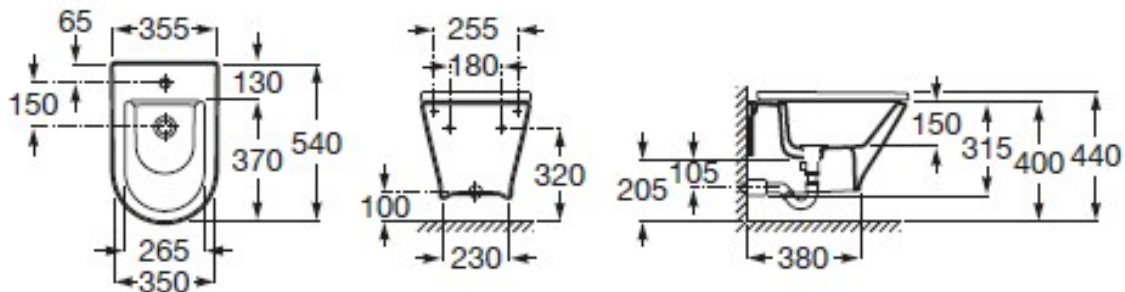

FICHA TÉCNICA | DATASHEET

Bidé suspenso com fixações ocultas de encosto à parede, de formato redondo. Bidé com capacidade para 6,3 litros. Bidé com um orifício para torneira. Torneira não incluída. Peso: 21kg.

Suspended bidet with concealed back-to-wall fastenings, round shape. Bidet with a capacity of 6,3 liters. Bidet with a tap hole. Faucet not included. Weight: 21kg.

DIMENSÕES | DIMENSIONS 355mm (C) x 540mm (L) x 400mm (A)

ACABAMENTO | FINISH Branco Brilho | White Glow

FICHA TÉCNICA | DATASHEET

Bidé suspenso com fixações ocultas de encosto à parede, de formato redondo. Bidé com capacidade para 6,3 litros. Bidé com um orifício para torneira. Torneira não incluída. Peso: 21kg.

Suspended bidet with concealed back-to-wall fastenings, round shape. Bidet with a capacity of 6,3 liters. Bidet with a tap hole. Faucet not included. Weight: 21kg.

COMPONENTES INCLUÍDOS | INCLUDED COMPONENTS