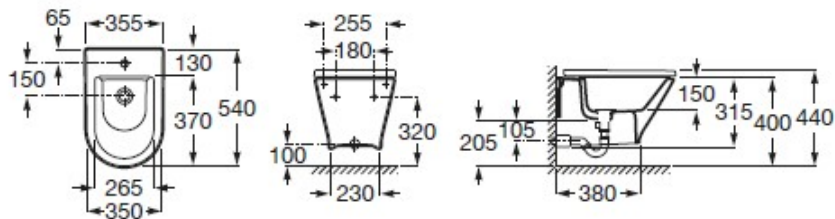

FICHA TÉCNICA | DATASHEET

Bidé suspenso com fixações ocultas de encosto à parede, de formato redondo. Bidé com capacidade para 6,3 litros. Bidé com um orifício para torneira. Torneira não incluída. Peso: 21kg.

Suspended bidet with concealed back-to-wall fastenings, round shape. Bidet with a capacity of 6,3 liters. Bidet with a tap hole. Faucet not included. Weight: 21kg.

DIMENSÕES | DIMENSIONS 355mm (C) x 540mm (L) x 400mm (A)

ACABAMENTO | FINISH Branco Brilho | White Glow

FICHA TÉCNICA | DATASHEET

Bidé suspenso com fixações ocultas de encosto à parede, de formato redondo. Bidé com capacidade para 6,3 litros. Bidé com um orifício para torneira. Torneira não incluída. Peso: 21kg.

Suspended bidet with concealed back-to-wall fastenings, round shape. Bidet with a capacity of 6,3 liters. Bidet with a tap hole. Faucet not included. Weight: 21kg.

COMPONENTES INCLUÍDOS | INCLUDED COMPONENTS