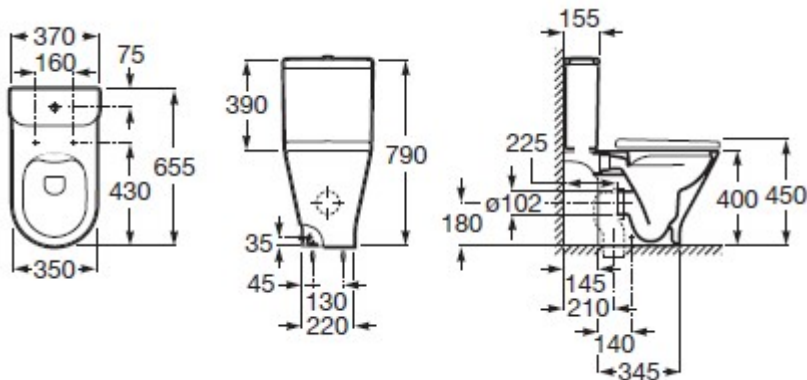

FICHA TÉCNICA | DATASHEET

Sanita ao chão rimless de formato redondo com jet de descarga. Sanita com sistema de descarga de arraste com saída dual (vario). Tipo de arco: fechada. Tipo de instalação: de pé. Peso: 27kg.

Rimless, round-shaped floor-standing toilet with flushing jet. Toilet with drag flushing system with dual outlet (vario). Bow type: closed. Installation type: floor. Weight: 27kg.

DIMENSÕES | DIMENSIONS 370mm (C) x 655mm (L) x 790mm (A)

ACABAMENTO | FINISH Branco Brilho | White Glow

FICHA TÉCNICA | DATASHEET

Sanita ao chão rimless de formato redondo com jet de descarga. Sanita com sistema de descarga de arraste com saída dual (vario). Tipo de arco: fechada. Tipo de instalação: de pé. Peso: 27kg.

Rimless, round-shaped floor-standing toilet with flushing jet. Toilet with drag flushing system with dual outlet (vario). Bow type: closed. Installation type: floor. Weight: 27kg.

COMPONENTES INCLUÍDOS | INCLUDED COMPONENTS