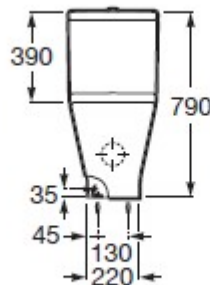

FICHA TÉCNICA | DATASHEET

Sanita ao chão rimless de formato redondo com jet de descarga. Sanita com sistema de descarga de arraste com saída dual (vario). Tipo de arco: fechada. Tipo de instalação: de pé. Peso: 27kg.

Rimless, round-shaped floor-standing toilet with flushing jet. Toilet with drag flushing system with dual outlet (vario). Bow type: closed. Installation type: floor. Weight: 27kg.

DIMENSÕES | DIMENSIONS 370mm (C) x 655mm (L) x 790mm (A)

ACABAMENTO | FINISH Branco Brilho | White Glow

FICHA TÉCNICA | DATASHEET

Sanita ao chão rimless de formato redondo com jet de descarga. Sanita com sistema de descarga de arraste com saída dual (vario). Tipo de arco: fechada. Tipo de instalação: de pé. Peso: 27kg.