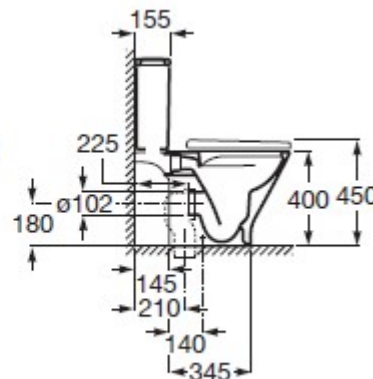

FICHA TÉCNICA | DATASHEET

Sanita ao chão rimless de formato redondo com jet de descarga. Sanita com sistema de descarga de arraste com saída dual (vario). Tipo de arco: fechada. Tipo de instalação: de pé. Peso: 27kg.

Rimless, round-shaped floor-standing toilet with flushing jet. Toilet with drag flushing system with dual outlet (vario). Bow type: closed. Installation type: floor. Weight: 27kg.

DIMENSÕES | DIMENSIONS 370mm (C) x 655mm (L) x 790mm (A)

ACABAMENTO | FINISH Branco Brilho | White Glow

FICHA TÉCNICA | DATASHEET

Sanita ao chão rimless de formato redondo com jet de descarga. Sanita com sistema de descarga de arraste com saída dual (vario). Tipo de arco: fechada. Tipo de instalação: de pé. Peso: 27kg.