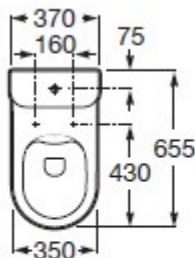

FICHA TÉCNICA | DATASHEET

Sanita ao chão rimless de formato redondo com jet de descarga. Sanita com sistema de descarga de arraste com saída dual (vario). Tipo de arco: fechada. Tipo de instalação: de pé. Peso: 27kg.

Rimless, round-shaped floor-standing toilet with flushing jet. Toilet with drag flushing system with dual outlet (vario). Bow type: closed. Installation type: floor. Weight: 27kg.

DIMENSÕES | DIMENSIONS 370mm (C) x 655mm (L) x 790mm (A)

ACABAMENTO | FINISH Branco Brilho | White Glow

FICHA TÉCNICA | DATASHEET

Sanita ao chão rimless de formato redondo com jet de descarga. Sanita com sistema de descarga de arraste com saída dual (vario). Tipo de arco: fechada. Tipo de instalação: de pé. Peso: 27kg.