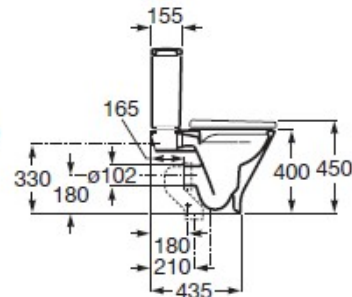

## FICHA TÉCNICA | DATASHEET

Sanita compacta de chão rimless, de formato redondo com encosto à parede. Sanita com sistema de descarga de arraste e saída dual (vario). Tipo de arco: fechada. Tipo de instalação: de pé. Peso: 30kg.

*Compact, round-shaped, rimless floor-to-ceiling toilet with back-to-wall. Toilet with drag flushing system and dual outlet (vario). Bow type: closed. Installation type: floor. Weight: 30kg.*

**DIMENSÕES | DIMENSIONS** 370mm (C) x 600mm (L) x 790mm (A)