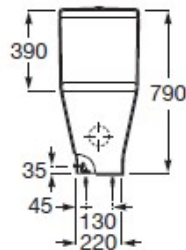

## FICHA TÉCNICA | DATASHEET

Sanita compacta de chão rimless, de formato redondo com encosto à parede. Sanita com sistema de descarga de arraste e saída dual (vario). Tipo de arco: fechada. Tipo de instalação: de pé. Peso: 30kg.

*Compact, round-shaped, rimless floor-to-ceiling toilet with back-to-wall. Toilet with drag flushing system and dual outlet (vario). Bow type: closed. Installation type: floor. Weight: 30kg.*

**DIMENSÕES | DIMENSIONS** 370mm (C) x 600mm (L) x 790mm (A)