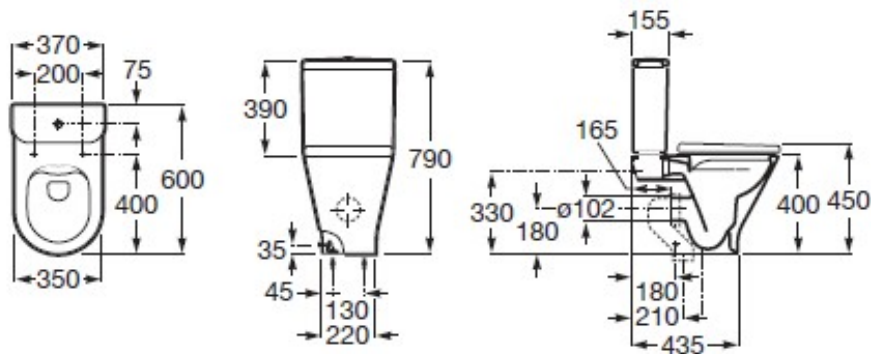

FICHA TÉCNICA | DATASHEET

Sanita compacta de chão rimless, de formato redondo com encosto à parede. Sanita com sistema de descarga de arraste e saída dual (vario). Tipo de arco: fechada. Tipo de instalação: de pé. Peso: 30kg.

Compact, round-shaped, rimless floor-to-ceiling toilet with back-to-wall. Toilet with drag flushing system and dual outlet (vario). Bow type: closed. Installation type: floor. Weight: 30kg.

COMPONENTES INCLUÍDOS | INCLUDED COMPONENTS

Kit de Fixação | Fixing Kit.