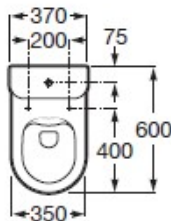

## FICHA TÉCNICA | DATASHEET

Sanita compacta de chão rimless, de formato redondo com encosto à parede. Sanita com sistema de descarga de arraste e saída dual (vario). Tipo de arco: fechada. Tipo de instalação: de pé. Peso: 30kg.

*Compact, round-shaped, rimless floor-to-ceiling toilet with back-to-wall. Toilet with drag flushing system and dual outlet (vario). Bow type: closed. Installation type: floor. Weight: 30kg.*

**DIMENSÕES | DIMENSIONS** 370mm (C) x 600mm (L) x 790mm (A)