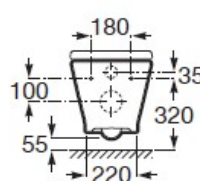

FICHA TÉCNICA | DATASHEET

Sanita suspensa rimless com fixações ocultas, de formato redondo. Sanita com sistema de descarga de arraste e saída horizontal. Peso: 25kg.

Rimless suspended toilet with concealed fittings, round shape. Toilet with drag flushing system and horizontal outlet. Weight: 25kg.

DIMENSÕES | DIMENSIONS 355mm (C) x 540mm (L) x 440mm (A)

ACABAMENTO | FINISH Branco Brilho | White Glow

FICHA TÉCNICA | DATASHEET

Sanita suspensa rimless com fixações ocultas, de formato redondo. Sanita com sistema de descarga de arraste e saída horizontal. Peso: 25kg.

Rimless suspended toilet with concealed fittings, round shape. Toilet with drag flushing system and horizontal outlet. Weight: 25kg.

COMPONENTES INCLUÍDOS | INCLUDED COMPONENTS

Kit de Fixação | *Fixing Kit.*