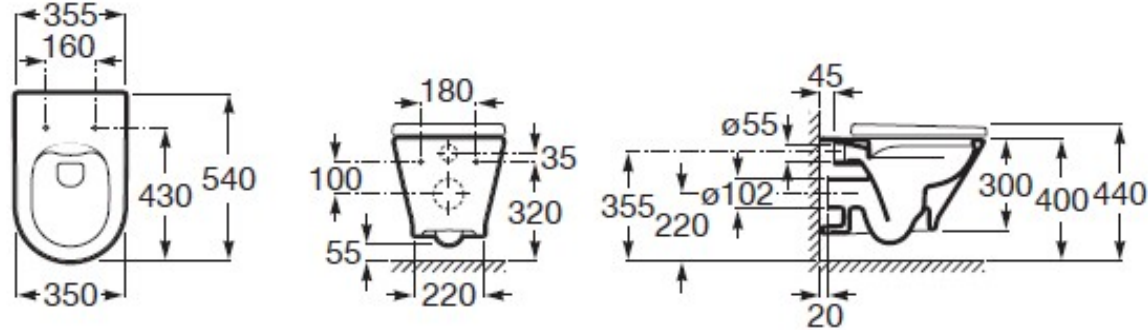

FICHA TÉCNICA | DATASHEET

Sanita suspensa rimless com fixações ocultas, de formato redondo. Sanita com sistema de descarga de arraste e saída horizontal. Peso: 25kg.

Rimless suspended toilet with concealed fittings, round shape. Toilet with drag flushing system and horizontal outlet. Weight: 25kg.

DIMENSÕES | DIMENSIONS 355mm (C) x 540mm (L) x 440mm (A)

ACABAMENTO | FINISH Branco Brilho | White Glow

FICHA TÉCNICA | DATASHEET

Sanita suspensa rimless com fixações ocultas, de formato redondo. Sanita com sistema de descarga de arraste e saída horizontal. Peso: 25kg.

Rimless suspended toilet with concealed fittings, round shape. Toilet with drag flushing system and horizontal outlet. Weight: 25kg.

COMPONENTES INCLUÍDOS | INCLUDED COMPONENTS

Kit de Fixação | *Fixing Kit.*