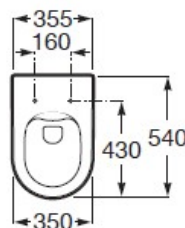

FICHA TÉCNICA | DATASHEET

Sanita suspensa rimless com fixações ocultas, de formato redondo. Sanita com sistema de descarga de arraste e saída horizontal. Peso: 25kg.

Rimless suspended toilet with concealed fittings, round shape. Toilet with drag flushing system and horizontal outlet. Weight: 25kg.

DIMENSÕES | DIMENSIONS 355mm (C) x 540mm (L) x 440mm (A)

ACABAMENTO | FINISH Branco Brilho | White Glow

FICHA TÉCNICA | DATASHEET

Sanita suspensa rimless com fixações ocultas, de formato redondo. Sanita com sistema de descarga de arraste e saída horizontal. Peso: 25kg.

Rimless suspended toilet with concealed fittings, round shape. Toilet with drag flushing system and horizontal outlet. Weight: 25kg.

COMPONENTES INCLUÍDOS | INCLUDED COMPONENTS

Kit de Fixação | *Fixing Kit.*