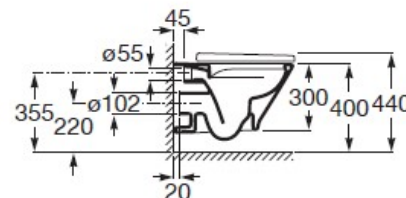

FICHA TÉCNICA | DATASHEET

Sanita suspensa rimless com fixações ocultas, de formato redondo. Sanita com sistema de descarga de arraste e saída horizontal. Peso: 25kg.

Rimless suspended toilet with concealed fittings, round shape. Toilet with drag flushing system and horizontal outlet. Weight: 25kg.

DIMENSÕES | DIMENSIONS 355mm (C) x 540mm (L) x 440mm (A)

ACABAMENTO | FINISH Branco Brilho | White Glow

FICHA TÉCNICA | DATASHEET

Sanita suspensa rimless com fixações ocultas, de formato redondo. Sanita com sistema de descarga de arraste e saída horizontal. Peso: 25kg.

Rimless suspended toilet with concealed fittings, round shape. Toilet with drag flushing system and horizontal outlet. Weight: 25kg.

COMPONENTES INCLUÍDOS | INCLUDED COMPONENTS

Kit de Fixação | *Fixing Kit.*