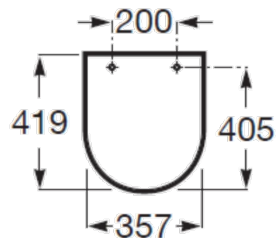

FICHA TÉCNICA | DATASHEET

Assento e tampo compacto para sanita com fecho com queda amortecida, de formato redondo e dobradiças em aço inox.

Compact toilet seat and top with soft-tumble closure, round shape and stainless steel hinges.

DIMENSÕES | DIMENSIONS 370mm (C) x 600mm (L) x 790mm (A)

ACABAMENTO | FINISH Branco Brilho | *White Glow*