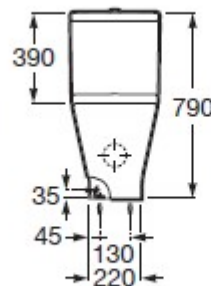

FICHA TÉCNICA | DATASHEET

Tanque com entrada inferior. Tanque com descarga dupla 3/4,5 litros.

Indoor inlet tank. Double discharge tank 3/4,5 liters.

DIMENSÕES | DIMENSIONS 365mm (C) x 150mm (L) x 390mm (A)