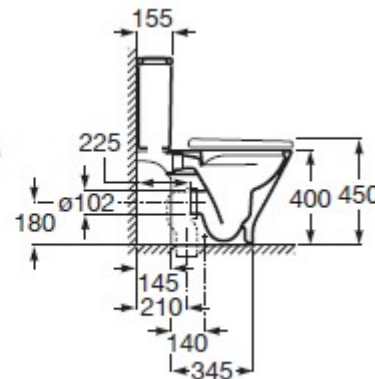

FICHA TÉCNICA | DATASHEET

Tanque com entrada inferior. Tanque com descarga dupla 3/4,5 litros.

Indoor inlet tank. Double discharge tank 3/4,5 liters.

DIMENSÕES | DIMENSIONS 365mm (C) x 150mm (L) x 390mm (A)