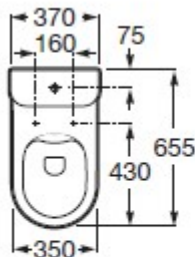

FICHA TÉCNICA | DATASHEET

Tanque com entrada inferior. Tanque com descarga dupla 3/4,5 litros.

Indoor inlet tank. Double discharge tank 3/4,5 liters.

DIMENSÕES | DIMENSIONS 365mm (C) x 150mm (L) x 390mm (A)