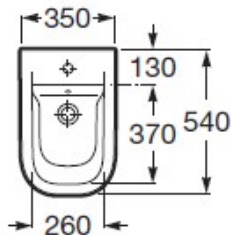

FICHA TÉCNICA | DATASHEET

Bidé compacto encostado à parede sem tampa com formato quadrado. Com um orifício para torneira. Não inclui a torneira. Tipo de instalação: de pé.

Compact bidet against the Wall without a lid with square shape. With a tap hole. Does not include the faucet. Installation type: floor.

DIMENSÕES | DIMENSIONS 350mm (C) x 560mm (L) x 400mm (A)

ACABAMENTO | FINISH Branco Brilho | *White Glow*

FICHA TÉCNICA | DATASHEET

Bidé compacto encostado à parede sem tampa com formato quadrado. Com um orifício para torneira. Não inclui a torneira. Tipo de instalação: de pé.

Compact bidet against the Wall without a lid with square shape. With a tap hole. Does not include the faucet. Installation type: floor.

COMPONENTES INCLUÍDOS | INCLUDED COMPONENTS

Kit de Fixação | Fixing Kit.