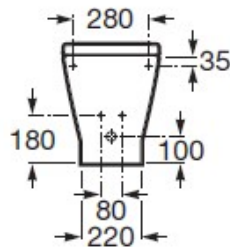

FICHA TÉCNICA | DATASHEET

Bidé compacto encostado à parede sem tampa com formato quadrado. Com um orifício para torneira. Não inclui a torneira. Tipo de instalação: de pé.

Compact bidet against the Wall without a lid with square shape. With a tap hole. Does not include the faucet. Installation type: floor.

DIMENSÕES | DIMENSIONS 350mm (C) x 560mm (L) x 400mm (A)

ACABAMENTO | FINISH Branco Brilho | *White Glow*

FICHA TÉCNICA | DATASHEET

Bidé compacto encostado à parede sem tampa com formato quadrado. Com um orifício para torneira. Não inclui a torneira. Tipo de instalação: de pé.

Compact bidet against the Wall without a lid with square shape. With a tap hole. Does not include the faucet. Installation type: floor.

COMPONENTES INCLUÍDOS | INCLUDED COMPONENTS

Kit de Fixação | Fixing Kit.