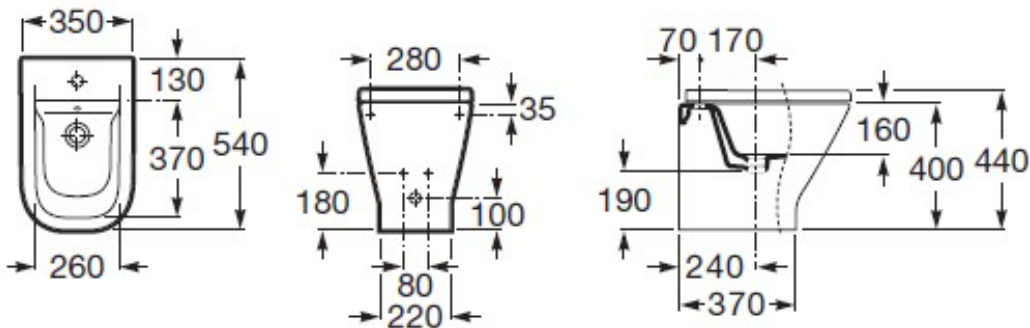

FICHA TÉCNICA | DATASHEET

Bidé compacto encostado à parede sem tampa com formato quadrado. Com um orifício para torneira. Não inclui a torneira. Tipo de instalação: de pé.

Compact bidet against the Wall without a lid with square shape. With a tap hole. Does not include the faucet. Installation type: floor.

DIMENSÕES | DIMENSIONS 350mm (C) x 560mm (L) x 400mm (A)

ACABAMENTO | FINISH Branco Brilho | *White Glow*

FICHA TÉCNICA | DATASHEET

Bidé compacto encostado à parede sem tampa com formato quadrado. Com um orifício para torneira. Não inclui a torneira. Tipo de instalação: de pé.

Compact bidet against the Wall without a lid with square shape. With a tap hole. Does not include the faucet. Installation type: floor.

COMPONENTES INCLUÍDOS | INCLUDED COMPONENTS

Kit de Fixação | Fixing Kit.