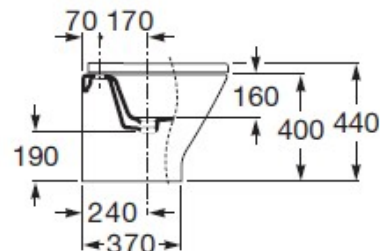

FICHA TÉCNICA | DATASHEET

Bidé compacto encostado à parede sem tampa com formato quadrado. Com um orifício para torneira. Não inclui a torneira. Tipo de instalação: de pé.

Compact bidet against the Wall without a lid with square shape. With a tap hole. Does not include the faucet. Installation type: floor.

DIMENSÕES | DIMENSIONS 350mm (C) x 560mm (L) x 400mm (A)

ACABAMENTO | FINISH Branco Brilho | *White Glow*

FICHA TÉCNICA | DATASHEET

Bidé compacto encostado à parede sem tampa com formato quadrado. Com um orifício para torneira. Não inclui a torneira. Tipo de instalação: de pé.