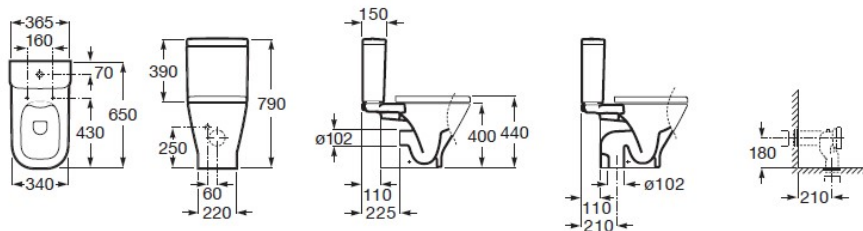

## FICHA TÉCNICA | DATASHEET

Sanita de formato quadrado com jet de descarga. Sanita rimless com sistema de descarga de arraste. Saída dual (vario).

Tipo de instalação: de pé. Peso: 25kg.

*Square toilet with flushing jet. Rimless toilet with drag flush system. Dual outlet (vario). Installation type: floor. Weight: 25kg.*

**DIMENSÕES | DIMENSIONS** 365mm (C) x 650mm (L) x 790mm (A)

**ACABAMENTO | FINISH** Branco Brilho | *White Glow*