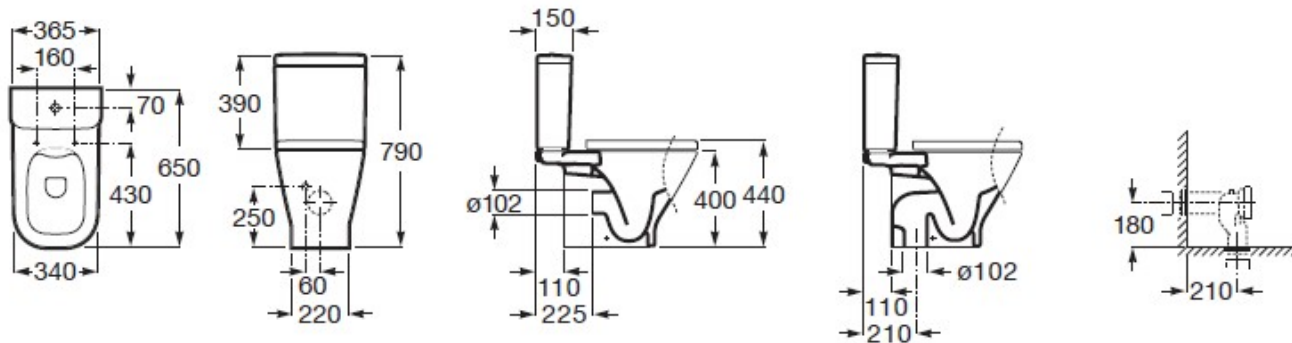

## FICHA TÉCNICA | DATASHEET

Sanita de formato quadrado com jet de descarga. Sanita rimless com sistema de descarga de arraste. Saída dual (vario).

Tipo de instalação: de pé. Peso: 25kg.

*Square toilet with flushing jet. Rimless toilet with drag flush system. Dual outlet (vario). Installation type: floor. Weight: 25kg.*

**DIMENSÕES | DIMENSIONS** 365mm (C) x 650mm (L) x 790mm (A)

**ACABAMENTO | FINISH** Branco Brilho | *White Glow*