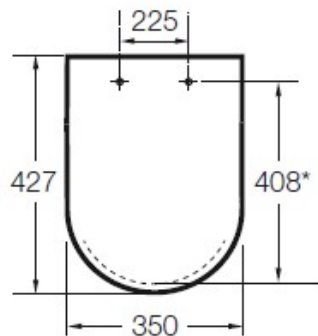

FICHA TÉCNICA | DATASHEET

Tampa compacta com assento compacto, de formato quadrado e com fecho com queda amortecida.

Compact lid with compact seat, square shape and cushioned drop closure.

DIMENSÕES | DIMENSIONS 365mm (C) x 600mm (L) x 790mm (A)