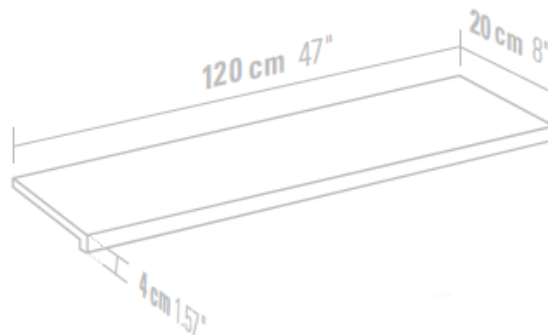

FICHA TÉCNICA | DATASHEET

Porcelânico de pasta corada decorado.

Porcelânico com efeito madeira.

Porcelânico para aplicação como pavimento e/ou revestimento.

Porcelânico com espessura de 9,5mm.

Pode ser aplicado no exterior.

Decorated colored paste porcelain.

Wood effect porcelain.

Porcelain for application as flooring and/or coating.

9,5mm thick porcelain.

Can be applied abroad.

DIMENSÕES | DIMENSIONS 200mm (C) x 1200mm (L) x 9.5mm (E)