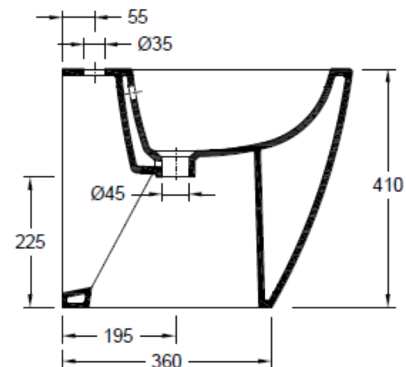

FICHA TÉCNICA | DATASHEET

Porcelana vitrificada. Fixação ao chão. Peso: 23kg.

Vitreous China. Fixing: To the floor. Weight: 23kg.

DIMENSÕES | DIMENSIONS 370mm (C) x 500mm (L) x 410mm (A)

ACABAMENTO | FINISH Branco Brilho | *White Glow*

FICHA TÉCNICA | DATASHEET

Porcelana vitrificada. Fixação ao chão. Peso: 23kg.

Vitreous China. Fixing: To the floor. Weight: 23kg.

COMPONENTES INCLUÍDOS | INCLUDED COMPONENTS

Kit de Fixação Lateral p/ Bacia Compacta e Bidé | *Fixing Kit for CC WC and Bidet.*