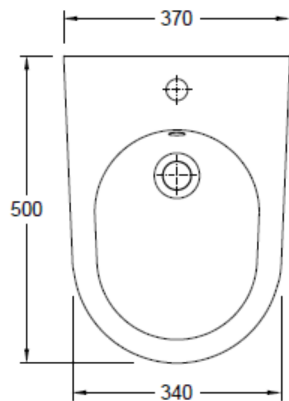

FICHA TÉCNICA | DATASHEET

Porcelana vitrificada. Fixação ao chão. Peso: 23kg.

Vitreous China. Fixing: To the floor. Weight: 23kg.

DIMENSÕES | DIMENSIONS 370mm (C) x 500mm (L) x 410mm (A)

ACABAMENTO | FINISH Branco Brilho | *White Glow*

FICHA TÉCNICA | DATASHEET

Porcelana vitrificada. Fixação ao chão. Peso: 23kg.

Vitreous China. Fixing: To the floor. Weight: 23kg.

COMPONENTES INCLUÍDOS | INCLUDED COMPONENTS

Kit de Fixação Lateral p/ Bacia Compacta e Bidé | *Fixing Kit for CC WC and Bidet.*