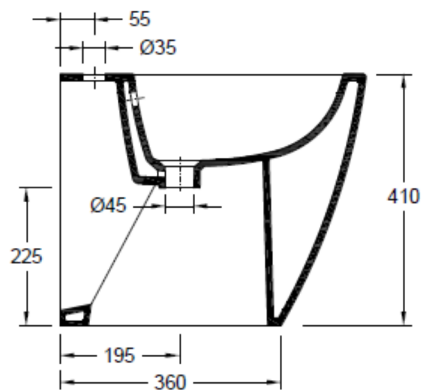

FICHA TÉCNICA | DATASHEET

Porcelana vitrificada. Fixação ao chão. Peso: 23kg.

Vitreous China. Fixing: To the floor. Weight: 23kg.

DIMENSÕES | DIMENSIONS 370mm (C) x 500mm (L) x 410mm (A)

ACABAMENTO | FINISH Branco Brilho | *White Glow*

FICHA TÉCNICA | DATASHEET

Porcelana vitrificada. Fixação ao chão. Peso: 23kg.

Vitreous China. Fixing: To the floor. Weight: 23kg.

COMPONENTES INCLUÍDOS | INCLUDED COMPONENTS

Kit de Fixação Lateral p/ Bacia Compacta e Bidé | *Fixing Kit for CC WC and Bidet.*