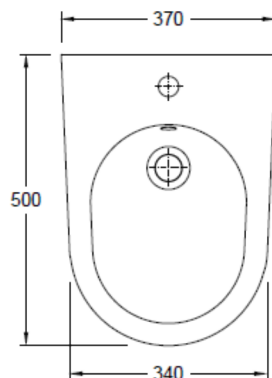

FICHA TÉCNICA | DATASHEET

Porcelana vitrificada. Fixação ao chão. Peso: 23kg.

Vitreous China. Fixing: To the floor. Weight: 23kg.

DIMENSÕES | DIMENSIONS 370mm (C) x 500mm (L) x 410mm (A)

ACABAMENTO | FINISH Branco Brilho | *White Glow*

FICHA TÉCNICA | DATASHEET

Porcelana vitrificada. Fixação ao chão. Peso: 23kg.

Vitreous China. Fixing: To the floor. Weight: 23kg.

COMPONENTES INCLUÍDOS | INCLUDED COMPONENTS

Kit de Fixação Lateral p/ Bacia Compacta e Bidé | *Fixing Kit for CC WC and Bidet.*