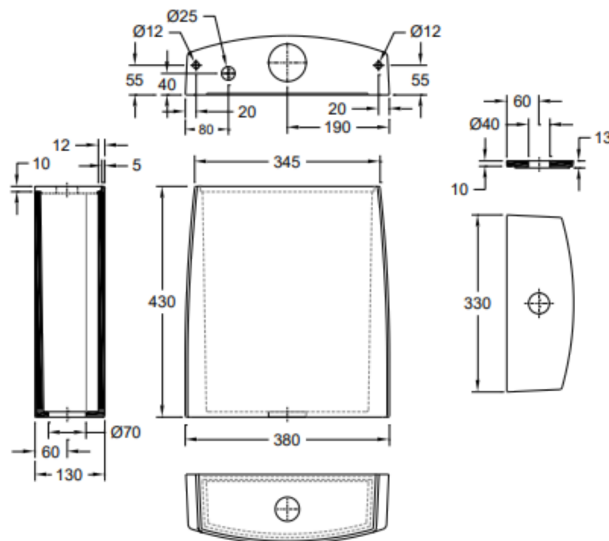

FICHA TÉCNICA | DATASHEET

Porcelana vitrificada. Fixação à parede. Sistema de descarga dupla. Volume de descarga: 3/6 litros. Peso: 14kg.

Vitreous China. Fixing: To the Wall. Dual outlet. Discharge volume: 3/6 L. Weight: 14kg.

DIMENSÕES | DIMENSIONS 130mm (C) x 380mm (L) x 430mm (A)

ACABAMENTO | FINISH Branco Brilho | White Glow

FICHA TÉCNICA | DATASHEET

Porcelana vitrificada. Fixação à parede. Sistema de descarga dupla. Volume de descarga: 3/6 litros. Peso: 14kg.

Vitreous China. Fixing: To the Wall. Dual outlet. Discharge volume: 3/6 L. Weight: 14kg.

COMPONENTES INCLUÍDOS | INCLUDED COMPONENTS

Bacia Compacta Dual + Curva p/ Bacia Compacta de Descarga Vertical + Kit de Fixação Lateral p/ Bacia Compacta e Bidé | *Close Coupled WC Dual + Discharge Curve f/ Close Coupled Vertical Outlet + Fixing Kit for CC WC and Bidet.*