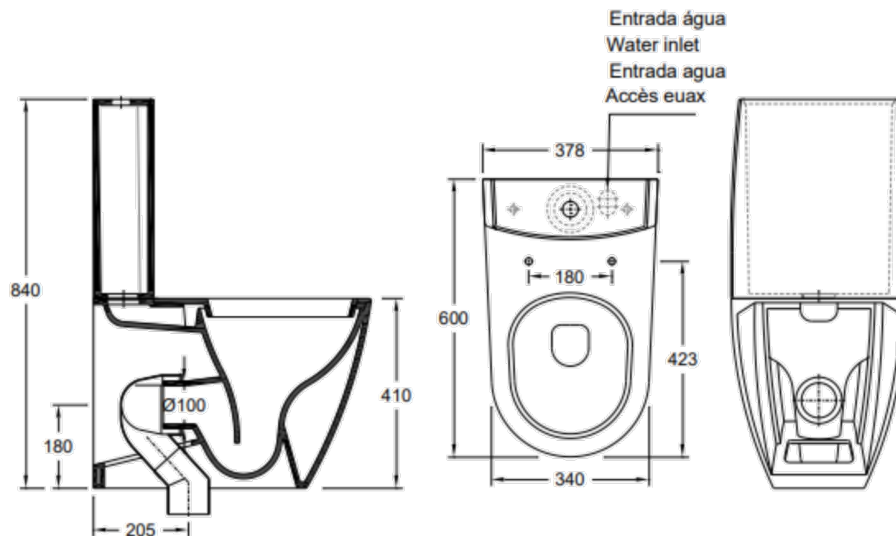

FICHA TÉCNICA | DATASHEET

Porcelana vitrificada. Fixação à parede. Sistema de descarga dupla. Volume de descarga: 3/6 litros. Peso: 14kg.

Vitreous China. Fixing: To the Wall. Dual outlet. Discharge volume: 3/6 L. Weight: 14kg.

DIMENSÕES | DIMENSIONS 130mm (C) x 380mm (L) x 430mm (A)

ACABAMENTO | FINISH Branco Brilho | White Glow

FICHA TÉCNICA | DATASHEET

Porcelana vitrificada. Fixação à parede. Sistema de descarga dupla. Volume de descarga: 3/6 litros. Peso: 14kg.

Vitreous China. Fixing: To the Wall. Dual outlet. Discharge volume: 3/6 L. Weight: 14kg.

COMPONENTES INCLUÍDOS | INCLUDED COMPONENTS

Bacia Compacta Dual + Curva p/ Bacia Compacta de Descarga Vertical + Kit de Fixação Lateral p/ Bacia Compacta e Bidé | *Close Coupled WC Dual + Discharge Curve f/ Close Coupled Vertical Outlet + Fixing Kit for CC WC and Bidet.*