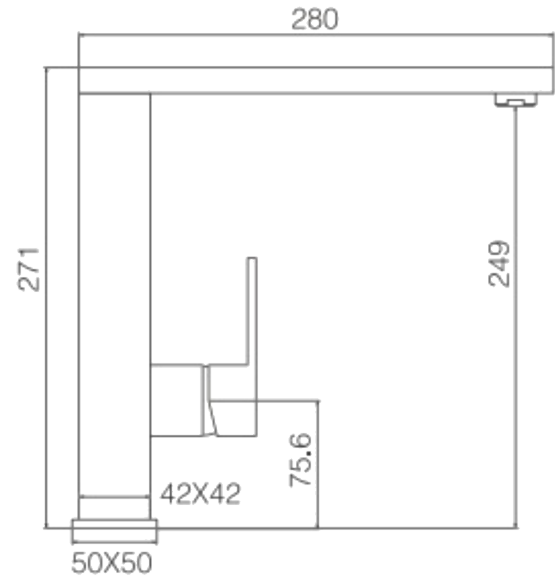

CARACTERÍSTICAS | CHARACTERISTICS

Monocomando de cozinha de linhas quadradas e com bica giratória a 360º, em latão cromado.

Single-lever kitchen mixer with square lines and 360º swivel spout, in chrome-plated brass.

DIMENSÕES | DIMENSIONS 280mm (C) x 50mm (L) x 271mm (A)

ACABAMENTO | FINISH Cromado | Chrome