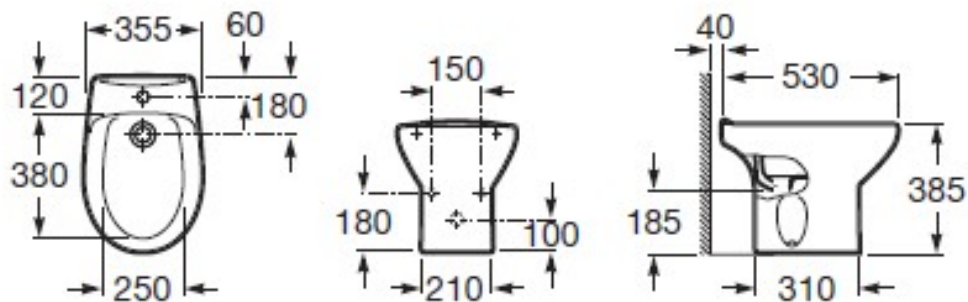

FICHA TÉCNICA | DATASHEET

Bidé sem tampa, de formato redondo. Bidé com um orifício para torneira. Torneira não incluída. Tipo de instalação: de pé.

Lidless bidet, round shape. Bidet with a tap hole. Faucet not included. Installation type: floor.

DIMENSÕES | DIMENSIONS 355mm (C) x 530mm (L) x 385mm (A)

ACABAMENTO | FINISH Branco Brilho | *White Glow*

FICHA TÉCNICA | DATASHEET

Bidé sem tampa, de formato redondo. Bidé com um orifício para torneira. Torneira não incluída. Tipo de instalação: de pé.

Lidless bidet, round shape. Bidet with a tap hole. Faucet not included. Installation type: floor.

COMPONENTES INCLUÍDOS | INCLUDED COMPONENTS

Kit de Fixação | *Fixing Kit.*