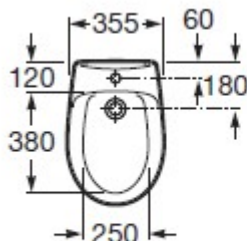

FICHA TÉCNICA | DATASHEET

Bidé sem tampa, de formato redondo. Bidé com um orifício para torneira. Torneira não incluída. Tipo de instalação: de pé.

Lidless bidet, round shape. Bidet with a tap hole. Faucet not included. Installation type: floor.

DIMENSÕES | DIMENSIONS 355mm (C) x 530mm (L) x 385mm (A)

ACABAMENTO | FINISH Branco Brilho | *White Glow*

FICHA TÉCNICA | DATASHEET

Bidé sem tampa, de formato redondo. Bidé com um orifício para torneira. Torneira não incluída. Tipo de instalação: de pé.

Lidless bidet, round shape. Bidet with a tap hole. Faucet not included. Installation type: floor.

COMPONENTES INCLUÍDOS | INCLUDED COMPONENTS

Kit de Fixação | *Fixing Kit.*