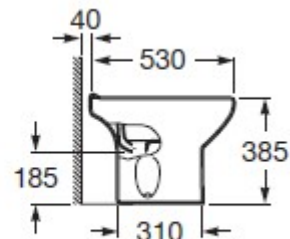

FICHA TÉCNICA | DATASHEET

Bidé sem tampa, de formato redondo. Bidé com um orifício para torneira. Torneira não incluída. Tipo de instalação: de pé.

Lidless bidet, round shape. Bidet with a tap hole. Faucet not included. Installation type: floor.

DIMENSÕES | DIMENSIONS 355mm (C) x 530mm (L) x 385mm (A)

ACABAMENTO | FINISH Branco Brilho | *White Glow*

FICHA TÉCNICA | DATASHEET

Bidé sem tampa, de formato redondo. Bidé com um orifício para torneira. Torneira não incluída. Tipo de instalação: de pé.

Lidless bidet, round shape. Bidet with a tap hole. Faucet not included. Installation type: floor.

COMPONENTES INCLUÍDOS | INCLUDED COMPONENTS

Kit de Fixação | *Fixing Kit.*