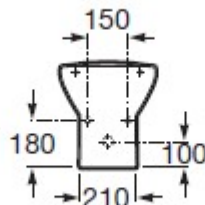

FICHA TÉCNICA | DATASHEET

Bidé sem tampa, de formato redondo. Bidé com um orifício para torneira. Torneira não incluída. Tipo de instalação: de pé.

Lidless bidet, round shape. Bidet with a tap hole. Faucet not included. Installation type: floor.

DIMENSÕES | DIMENSIONS 355mm (C) x 530mm (L) x 385mm (A)

ACABAMENTO | FINISH Branco Brilho | *White Glow*

FICHA TÉCNICA | DATASHEET

Bidé sem tampa, de formato redondo. Bidé com um orifício para torneira. Torneira não incluída. Tipo de instalação: de pé.