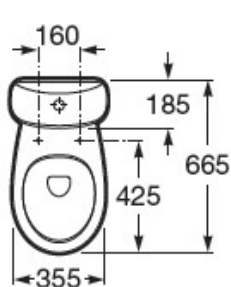

FICHA TÉCNICA | DATASHEET

Sanita de formato redondo, com saída vertical ao chão. Sanita com sistema de descarga de arraste. Recomendada para espaços públicos. Tipo de instalação: de pé.

Round-shaped toilet, with vertical outlet to the floor. Toilet with drag flush system. Recommended for public spaces. Installation type: floor.

DIMENSÕES | DIMENSIONS 370mm (C) x 665mm (L) x 780mm (A)

ACABAMENTO | FINISH Branco Brilho | *White Glow*

FICHA TÉCNICA | DATASHEET

Sanita de formato redondo, com saída vertical ao chão. Sanita com sistema de descarga de arraste. Recomendada para espaços públicos. Tipo de instalação: de pé.