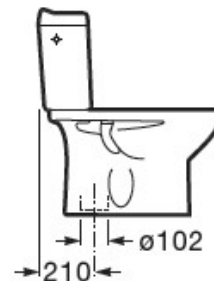

FICHA TÉCNICA | DATASHEET

Sanita de formato redondo, com saída vertical ao chão. Sanita com sistema de descarga de arraste. Recomendada para espaços públicos. Tipo de instalação: de pé.

Round-shaped toilet, with vertical outlet to the floor. Toilet with drag flush system. Recommended for public spaces. Installation type: floor.

DIMENSÕES | DIMENSIONS 370mm (C) x 665mm (L) x 780mm (A)

ACABAMENTO | FINISH Branco Brilho | *White Glow*

FICHA TÉCNICA | DATASHEET

Sanita de formato redondo, com saída vertical ao chão. Sanita com sistema de descarga de arraste. Recomendada para espaços públicos. Tipo de instalação: de pé.

Round-shaped toilet, with vertical outlet to the floor. Toilet with drag flush system. Recommended for public spaces. Installation type: floor.

COMPONENTES INCLUÍDOS | INCLUDED COMPONENTS

Kit Fixação | Fixing Kit.