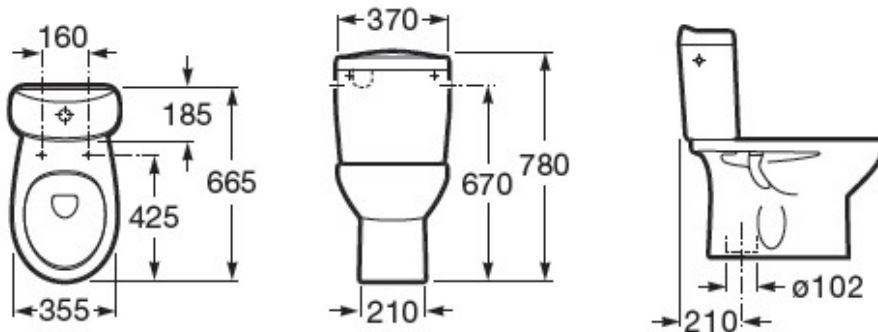

FICHA TÉCNICA | DATASHEET

Sanita de formato redondo, com saída vertical ao chão. Sanita com sistema de descarga de arraste. Recomendada para espaços públicos. Tipo de instalação: de pé.

Round-shaped toilet, with vertical outlet to the floor. Toilet with drag flush system. Recommended for public spaces. Installation type: floor.

DIMENSÕES | DIMENSIONS 370mm (C) x 665mm (L) x 780mm (A)

ACABAMENTO | FINISH Branco Brilho | *White Glow*

FICHA TÉCNICA | DATASHEET

Sanita de formato redondo, com saída vertical ao chão. Sanita com sistema de descarga de arraste. Recomendada para espaços públicos. Tipo de instalação: de pé.

Round-shaped toilet, with vertical outlet to the floor. Toilet with drag flush system. Recommended for public spaces. Installation type: floor.

COMPONENTES INCLUÍDOS | INCLUDED COMPONENTS

Kit Fixação | Fixing Kit.