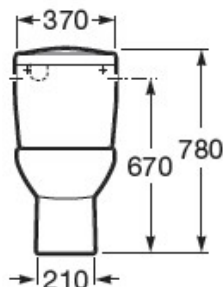

FICHA TÉCNICA | DATASHEET

Sanita de formato redondo, com saída vertical ao chão. Sanita com sistema de descarga de arraste. Recomendada para espaços públicos. Tipo de instalação: de pé.

Round-shaped toilet, with vertical outlet to the floor. Toilet with drag flush system. Recommended for public spaces. Installation type: floor.

DIMENSÕES | DIMENSIONS 370mm (C) x 665mm (L) x 780mm (A)

ACABAMENTO | FINISH Branco Brilho | *White Glow*

FICHA TÉCNICA | DATASHEET

Sanita de formato redondo, com saída vertical ao chão. Sanita com sistema de descarga de arraste. Recomendada para espaços públicos. Tipo de instalação: de pé.

Round-shaped toilet, with vertical outlet to the floor. Toilet with drag flush system. Recommended for public spaces. Installation type: floor.

COMPONENTES INCLUÍDOS | INCLUDED COMPONENTS

Kit Fixação | Fixing Kit.