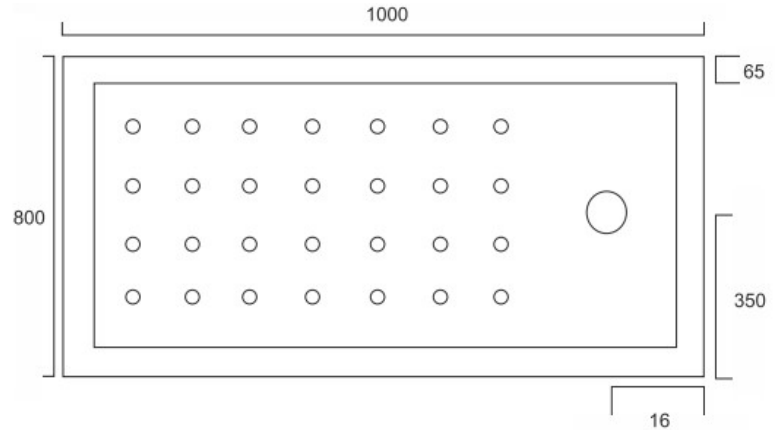

FICHA TÉCNICA | DATASHEET

Base de chuveiro acrílica rectangular.

Antiderrapante.

Rectangular shower tray.

Antislip-

DIMENSÕES | DIMENSIONS 1000mm (C) x 800mm (L) x 16mm (E)

ACABAMENTO | FINISH Branco | White