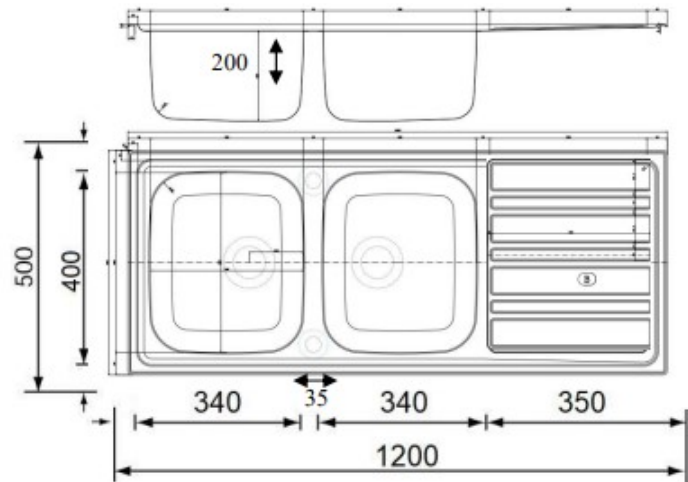

FICHA TÉCNICA | DATASHEET

Lava-louças em aço inoxidável 18/10.

Lava-louças composto por duas bacias e uma entrada.

18/10 stainless steel dishwasher.

Dishwasher consisting of two basins and na entrace.

DIMENSÕES | DIMENSIONS 500mm (P) x 1200mm (L) x 0.7mm (E)