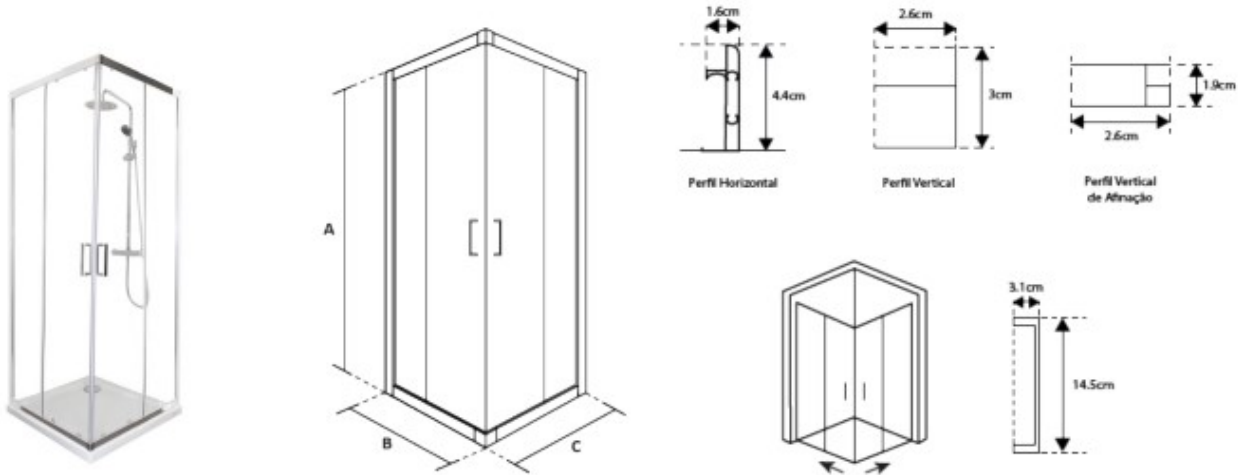

## FICHA TÉCNICA | DATASHEET

Vidro liso de 5mm temperado. Perfil de alumínio cromado. Pegas em ABS design quadrado. Roldanas superiores duplas. Roldanas inferiores simples de fácil remoção do vidro para limpeza. Abertura com 2 portas de correr ao canto. Fecho magnético. Limpa gotas. Reversível. Ajustagem: 1,5cm de cada lado.

*5mm smooth tempered glass. Chrome aluminum profile. ABS square design handles. Double top pulleys. Simple lower pulleys for easy glass removal for cleaning. Opening with 2 sliding doors in the corner. Magnetic clasp. Wiper drops. Reversible. Tuning: 1,5cm on each side.*

**DIMENSÕES | DIMENSIONS** 1950mm (A)

(C) 800mm/1000mm/1200mm | (L) 700mm/800mm

**ACABAMENTO | FINISH** Vidro temperado | Tempered Glass