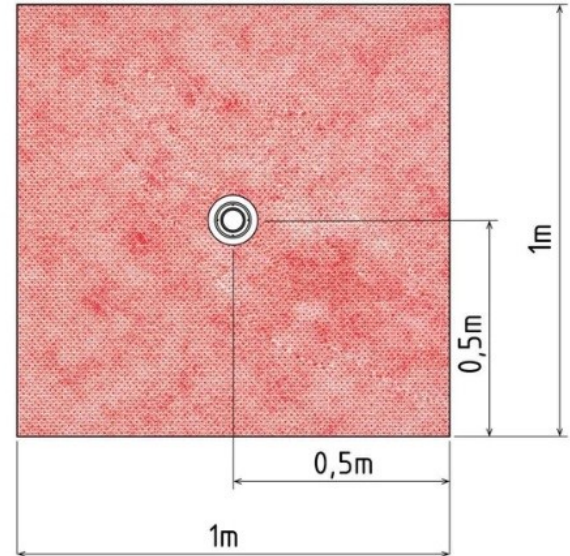

FICHA TÉCNICA | DATASHEET

Ralo de duche com tampa rebaixada inox.

A tampa rebaixada permite que seja revestida com cerâmica.

Sifão orientável.

Shower drain with stainless steel recessed lid.

The recessed lid allows it to be coated with ceramic.

Adjustable siphon.

DIMENSÕES | DIMENSIONS 130m (C) x 130mm (L) x 76mm (A)