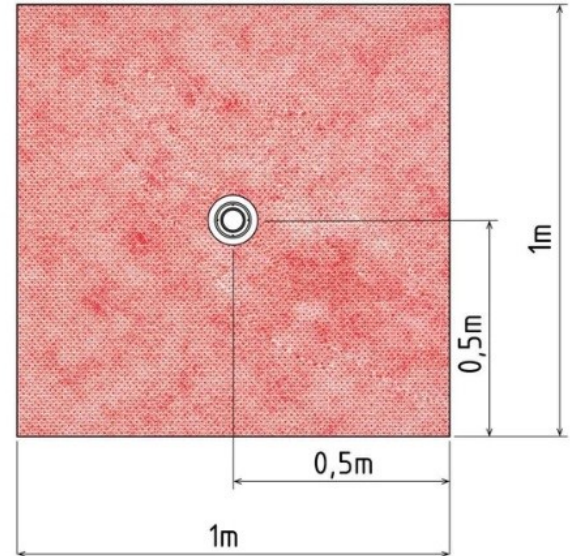

## FICHA TÉCNICA | DATASHEET

Ralo de duche com tampa com parafuso inox.

A tela impermeabilizante vem galvanizada no sifão.

Sifão orientável.

*Shower drain with stainless steel screw cap.*

*The waterproofing screen is galvanized in the siphon.*

*Adjustable siphon.*

**DIMENSÕES | DIMENSIONS** 150m (C) x 150mm (L) x 66mm (A)