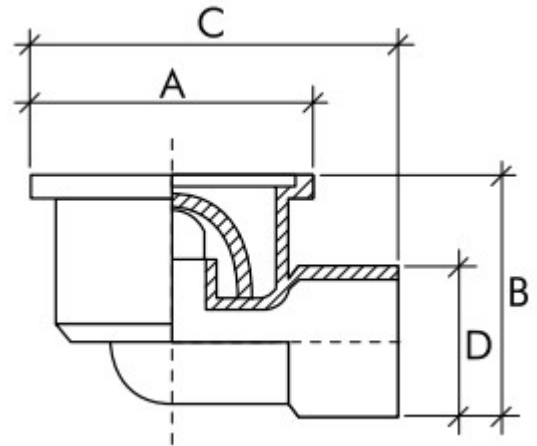

FICHA TÉCNICA | DATASHEET

Sumidouro sifónico com saída horizontal fêmea colar.

Siphonic drain, female vertical outlet, to glue.

DIMENSÕES | DIMENSIONS 105m (C) x 127mm (L) x 94mm (A)