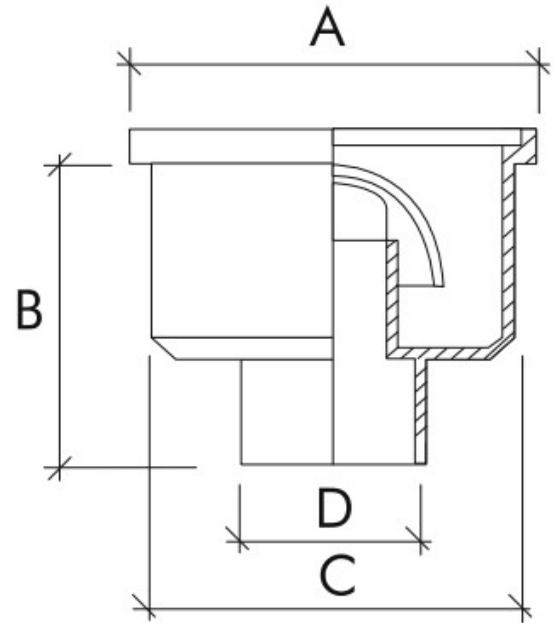

FICHA TÉCNICA | DATASHEET

Sumidouro sifónico com saída vertical fêmea colar.

Siphonic drain with vertical female collar outlet.

DIMENSÕES | DIMENSIONS 105m (C) x 90mm (L) x 91.3mm (A)