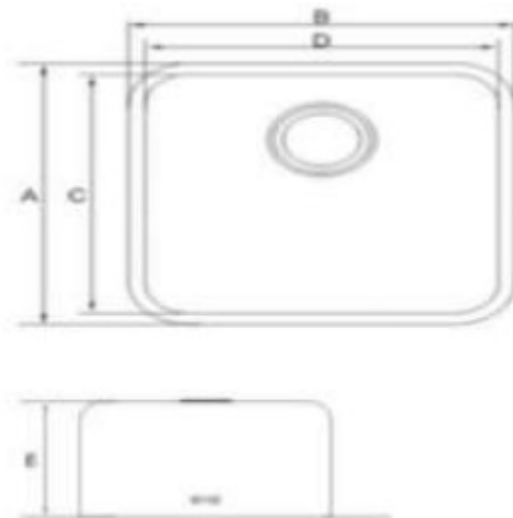

FICHA TÉCNICA | DATASHEET

Lava-louças em aço inoxidável 18/10.

Lava-louças composto por uma bacia.

18/10 stainless steel dishwasher.

Dishwasher consisting of a basin.

DIMENSÕES | DIMENSIONS 450mm (P) x 548mm (L) x 0.8mm (E)