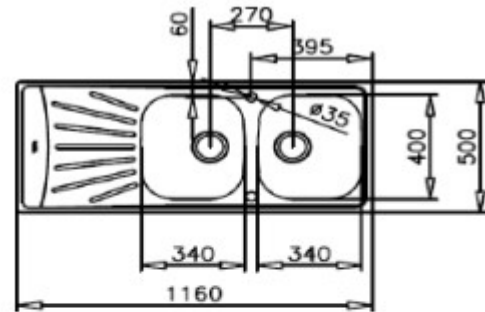

FICHA TÉCNICA | DATASHEET

Lava-louças em aço inoxidável 18/10.

Lava-louças composto por duas bacias e um escurridor.

18/10 stainless steel dishwasher.

Dishwasher consisting of two basins and a drying rack.

DIMENSÕES | DIMENSIONS 500mm (P) x 1160mm (L) x 0.6mm (E)

ACABAMENTO | FINISH Polido | Polished