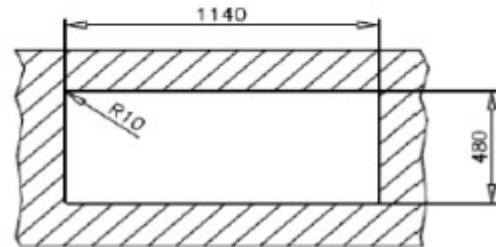

FICHA TÉCNICA | DATASHEET

Lava-louças em aço inoxidável 18/10.

Lava-louças composto por duas bacias e um escurridor.

18/10 stainless steel dishwasher.

Dishwasher consisting of two basins and a drying rack.

DIMENSÕES | DIMENSIONS 500mm (P) x 1160mm (L) x 0.6mm (E)

ACABAMENTO | FINISH Polido | Polished